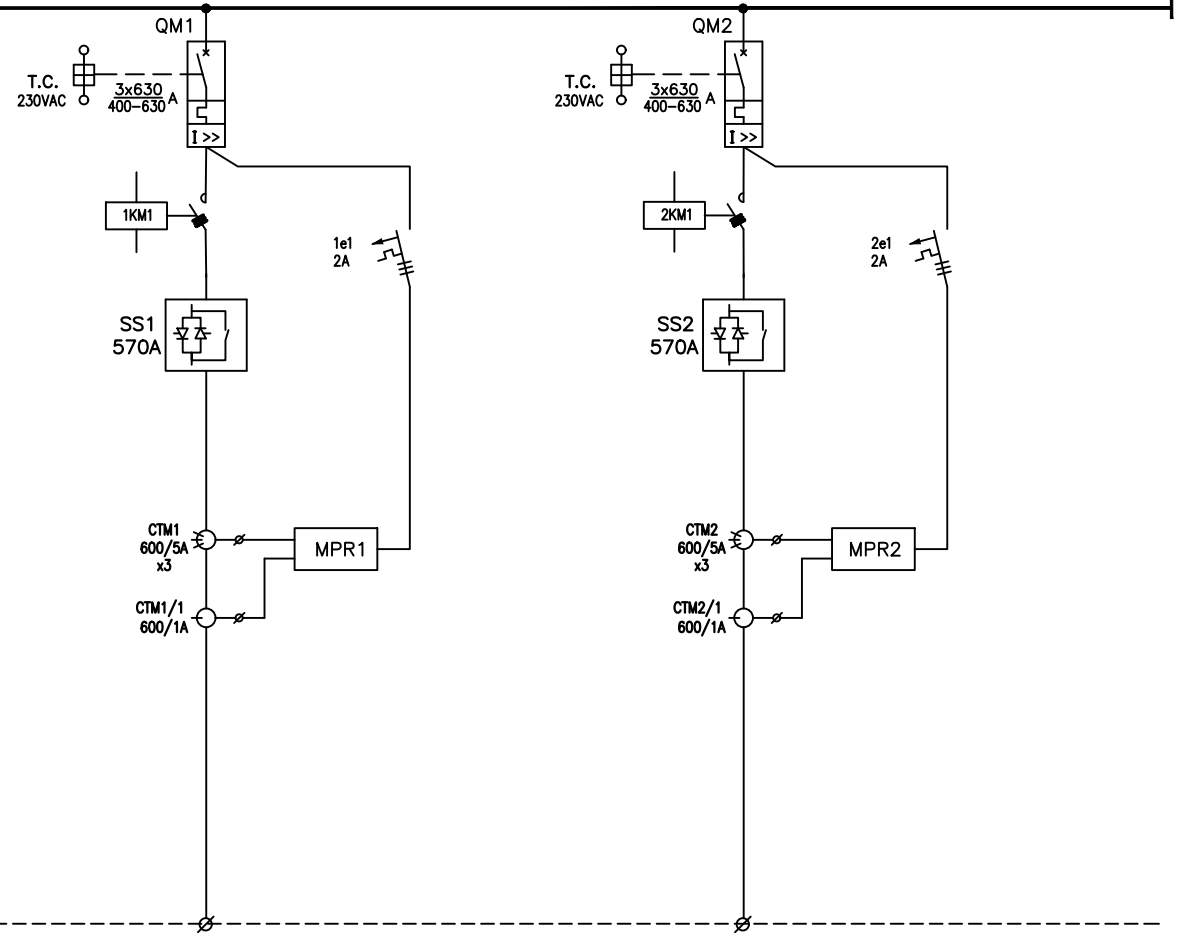

W1, 400V, 50Hz, 63A, 10KA L1,L2,L3

CIRCUIT No.	FL1	FL2	FL3
CABLE CROSS SECTION (N2XY)	3x2.5 N2XY	3x2.5 N2XY	3x2.5 N2XY
CABLE No.			
POWER (KW)			
CONSUMER	תאורת חוץ	תאורת חוץ	תאורת חוץ

מ.ב.י. הנדסה בע"מ
קהילת זייטומיר 3 תל אביב
טל': 03-6493590 פקס: 03-6493790
דואר אלקטרוני: mundi@netvision.net.il

הוכן ע"י:

קו מוצרי דלק בע"מ

ISSUE	DATE	DESCRIPTION	Des	Ckd	App	App	APPROVED	BY	DATE
4		AS MADE							
3		לביצוע							
2	24.04.24	למכרז							
1	24.04.24	לאישור							

JOB No.	1225
DESIGN	M.B. 24.04.24
DRAWN	R.B. 24.04.24
CHECKED	M.B.
APPROVED	M.B.

TITLE:	תכנית חד קווי	
PLANT :	מתקן אשל - חוות מיכלים החדשה לוח חשמל מתח נמוך	A3
DRAWING NO. :	06-EL20-0L-P4	REV. 0
MASTER. DWG. NO. :		
COM.DWG.NO.:	06-EL20-0L-P4