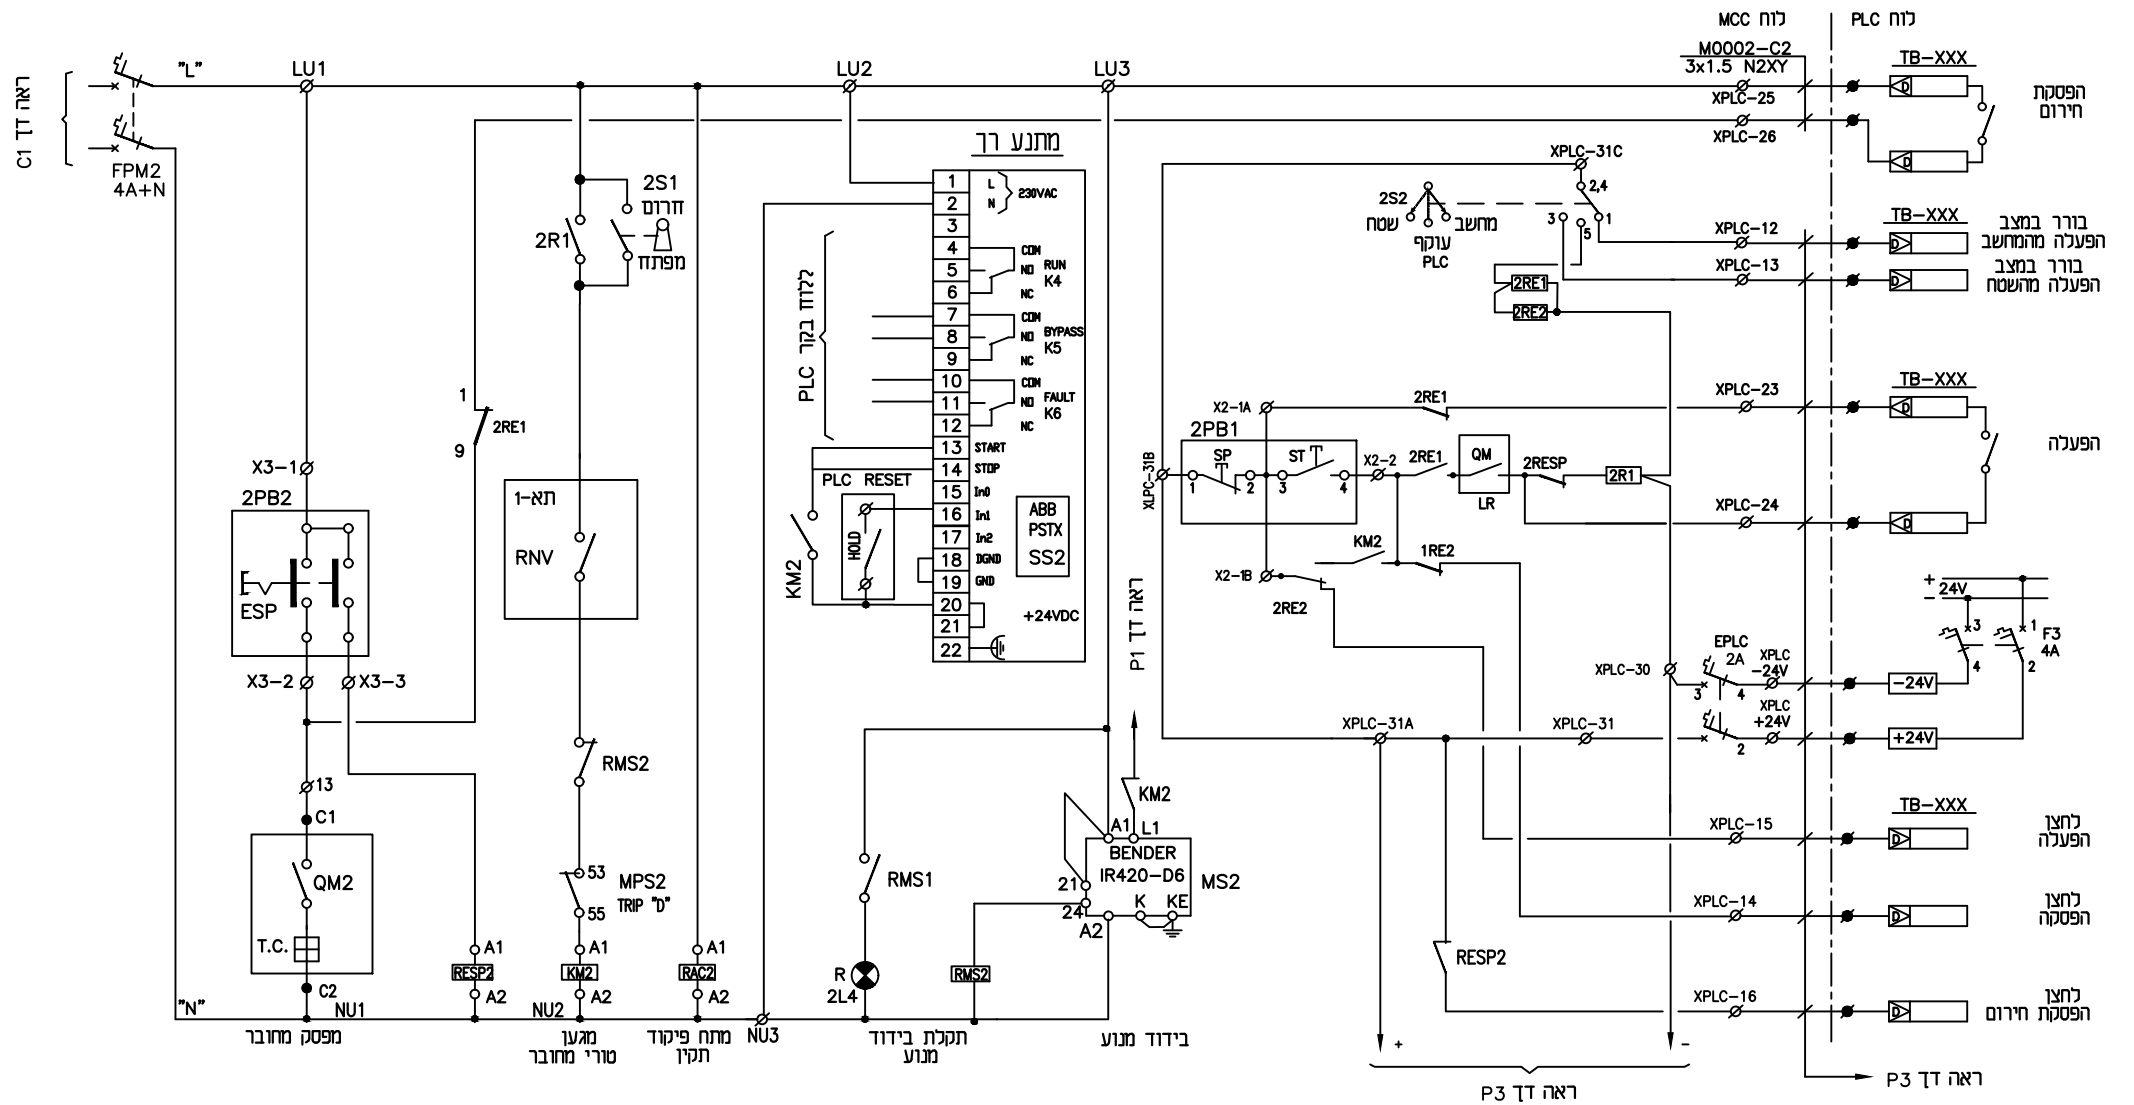

מקרא :
∅ - מהדקים בלוח ראשי
✕ - מהדקים בשטח
■ - מהדקים ב-PLC

הארה:
במקרה הפעלה ללא לוח בקר יש להזיז מהדקים XPLC-24V ממפסק Fe2

מ.ב.י. הנדסה בע"מ
קהילת ז'יטומיר 3 תל אביב
טל': 03-6493590 פקס: 03-6493790
דואר אלקטרוני: mundi@netvision.net.il

הוכן עבוד:

ISSUE	DATE	DESCRIPTION	Des	Ckd	App	App	APPROVED	BY	DATE
4		AS MADE							
3		לביצוע							
2	24.04.24	למכרז							
1	24.04.24	לאישור							

JOB No. 1225		TITLE: ממשלה P-02 - תכנית כח ופיקוד	
DESIGN	M.B.	24.04.24	
DRAWN	R.B.	24.04.24	
CHECKED	M.B.		
DRAWING NO. : 06-EL20-P02-P2		REV. 0	
MASTER. DWG. NO. :		COM.DWG.NO.: 06-EL20-P02-P2	

קו מוצרי דלק בע"מ