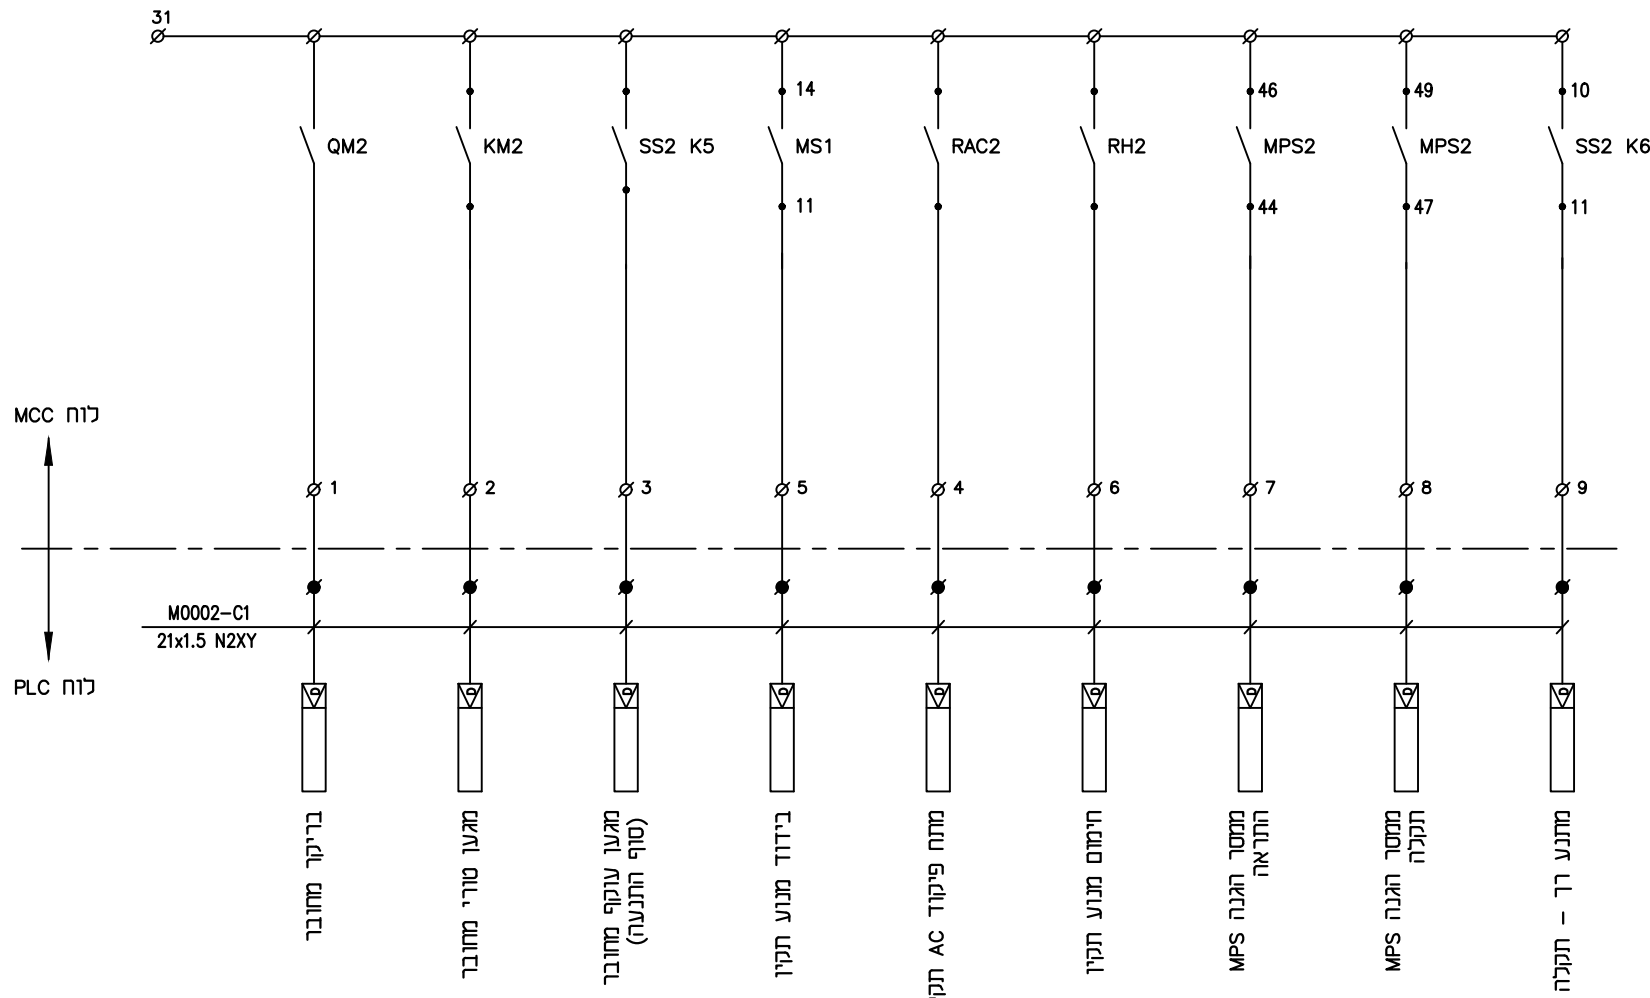

מקרא :

- ∅ - מהדק בלוח חשמל
- - מהדק בלוח PLC

מ.ב.י. הנדסה בע"מ
קהילת ז'יטומיר 3 תל אביב
טל': 03-6493590 פקס: 03-6493790
דואר אלקטרוני: mundi@netvision.net.il

רוכז עבוד:

קו מוצרי דלק בע"מ

4		AS MADE				JOB No. 1225
3		לביצוע				DESIGN M.B. 24.04.24
2	24.04.24	למכרז				DRAWN R.B. 24.04.24
1	24.04.24	לאישור				CHECKED M.B.
ISSUE	DATE	DESCRIPTION	Des	Ckd	App	App
REVISIONS						APPROVED M.B.
						BY
						DATE

TITLE:	משאבה P-02 - תכנית כח ופיקוד	
PLANT :	מתקן אשל - חוות מיכלים החדשה לוח חשמל מתח נמוך	A3
DRAWING NO. :	06-EL20-P02-P5	REV. 0
MASTER. DWG. NO. :	COM.DWG.NO.: 06-EL20-P02-P5