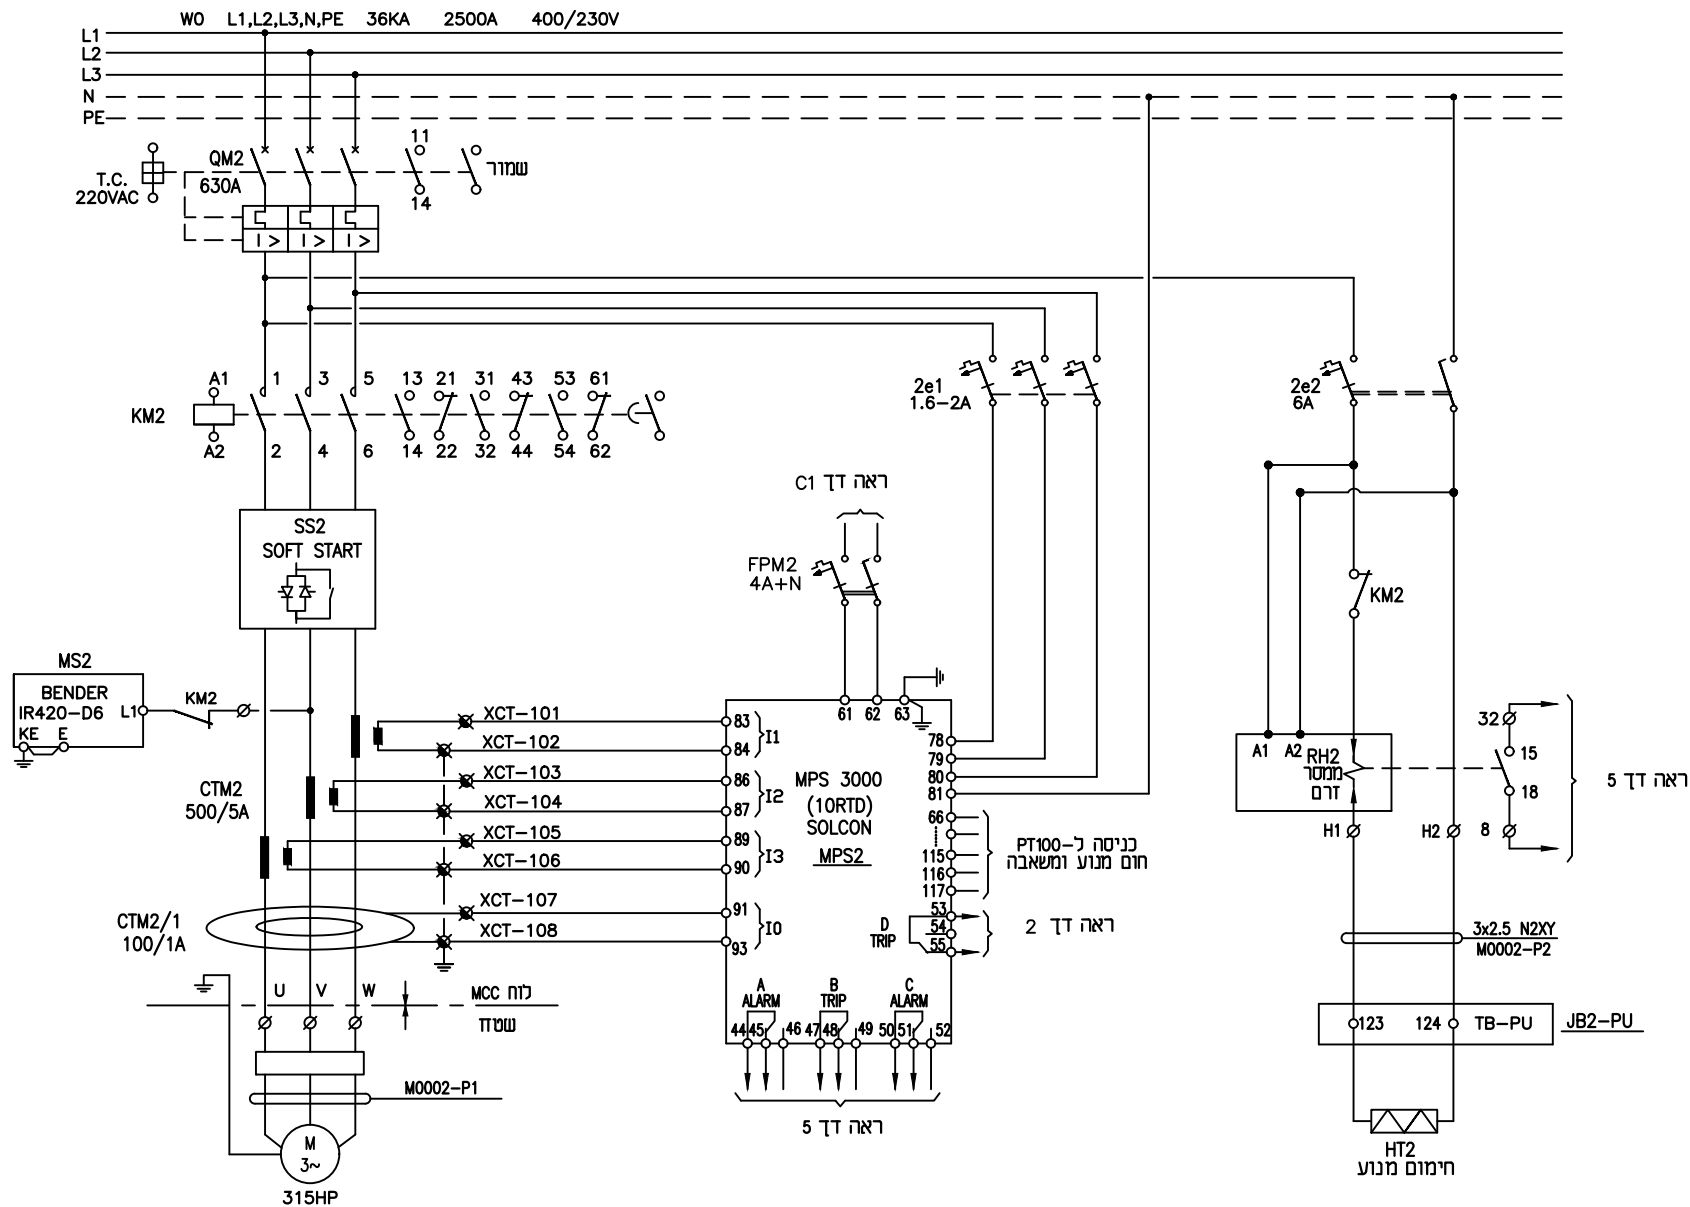

TITLE:	משאבה P-01 - תכנית כח ופיקוד	
PLANT :	מתקן אשל - חוות מיכלים החדשה לוח חשמל מתח נמוך	A3
DRAWING NO. :	06-EL20-P01-P5	REV. 0
MASTER. DWG. NO. :		
COM.DWG.NO.:	06-EL20-P01-P5	

**מקרא**

- ∅ - מודק בלוח ראשי
- ✖ - מודק במשנה זרם
- - מודק PLC