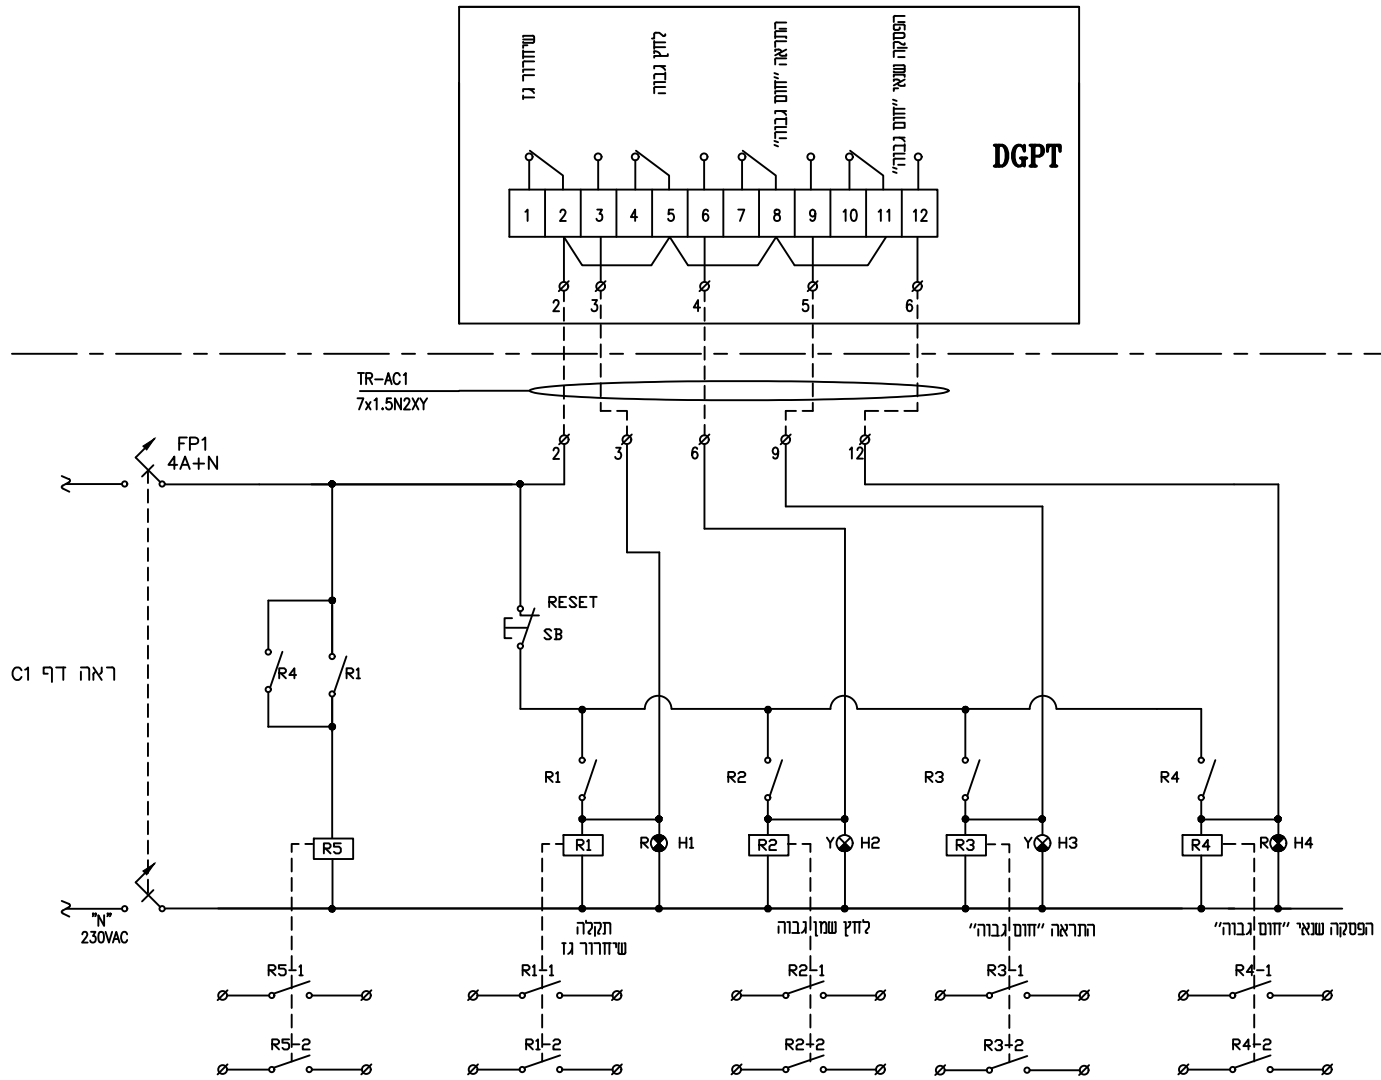

JOB No. 1225		
DESIGN	M.B.	24.04.24
DRAWN	R.B.	24.04.24
CHECKED	M.B.	
APPROVED	M.B.	

TITLE:	תכנית פיקוד	
PLANT :	מתקן אשל - חוות מיכלים החדשה	A3
DRAWING NO. :	06-EL20-MS-C1	
REV. 0		

קו מוצרי דלק בע"מ

ISSUE	DATE	DESCRIPTION	Des	Ckd	App	App	APPROVED	BY	DATE	MASTER. DWG. NO. :	COM.DWG.NO.: 06-EL20-MS-C1
REVISIONS											