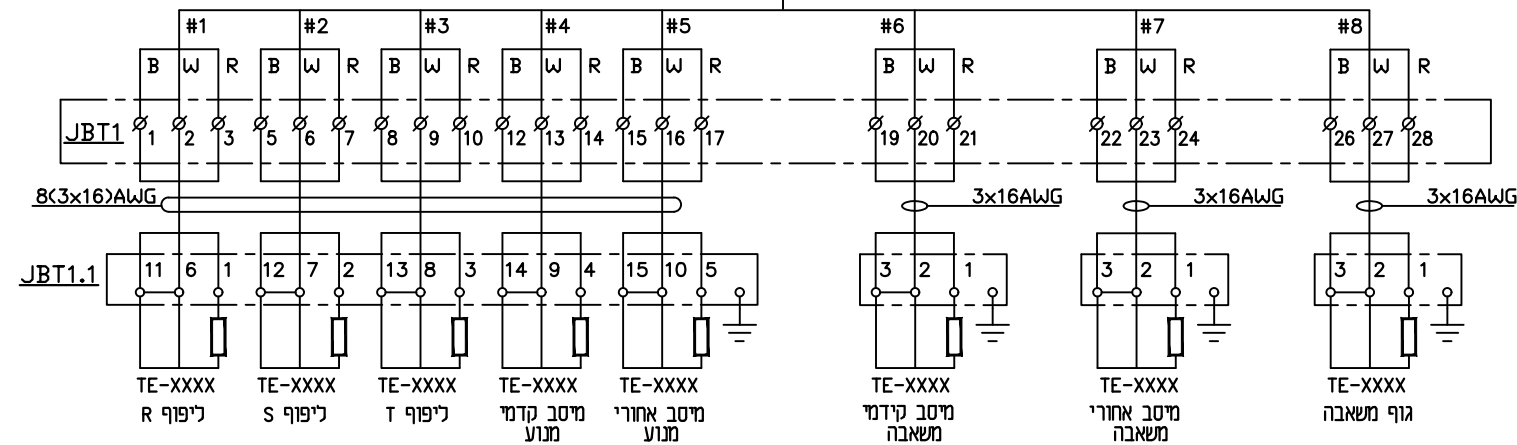

מ.ב.י. הנדסה בע"מ
קהילת דז'טומיר 3 תל אביב
טל': 03-6493590 פקס: 03-6493790
דואר אלקטרוני: mundi@netvision.net.il

רוכז עבוד:

ISSUE	DATE	DESCRIPTION	Des	Ckd	App	App	APPROVED	BY	DATE
4		AS MADE							
3		לביצוע							
2	24.04.24	למכרז							
1	24.04.24	לאישור							

JOB No.	1225
DESIGN	M.B. 24.04.24
DRAWN	R.B. 24.04.24
CHECKED	M.B.
APPROVED	M.B.

TITLE:	משאבה P-01 - תכנית כח ופיקוד	A3
PLANT :	מתקן אשל - חוות מיכלים החדשה לוח חשמל מתח נמוך	
DRAWING NO. :	06-EL20-P01-P4	REV. 0
MASTER. DWG. NO. :	COM.DWG.NO.: 06-EL20-P01-P4	

קו מוצרי דלק בע"מ