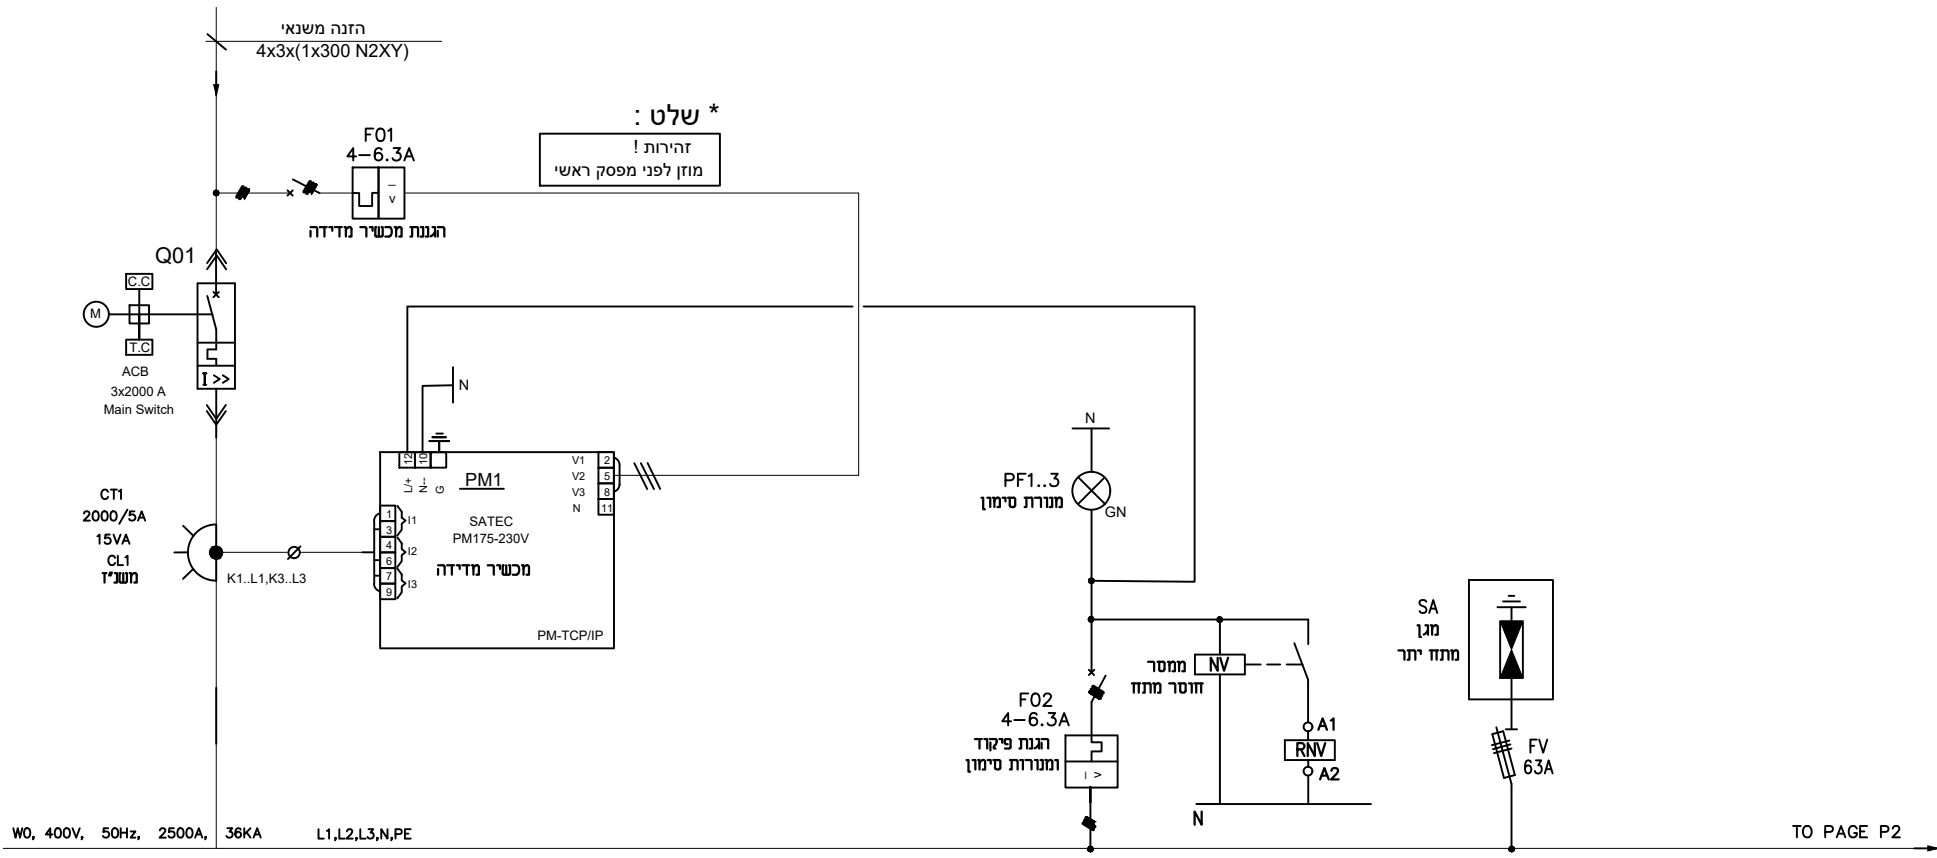

קו מוצרי דלק בע"מ

ISSUE	DATE	DESCRIPTION	Des	Ckd	App	App	APPROVED	BY	DATE
REVISIONS									

CIRCUIT No.	Q01
CABLE CROSS SECTION (N2XY)	4x3x(1x300 N2XY)
CABLE No.	
POWER (KW)	1250KVA
CONSUMER	Main Switch