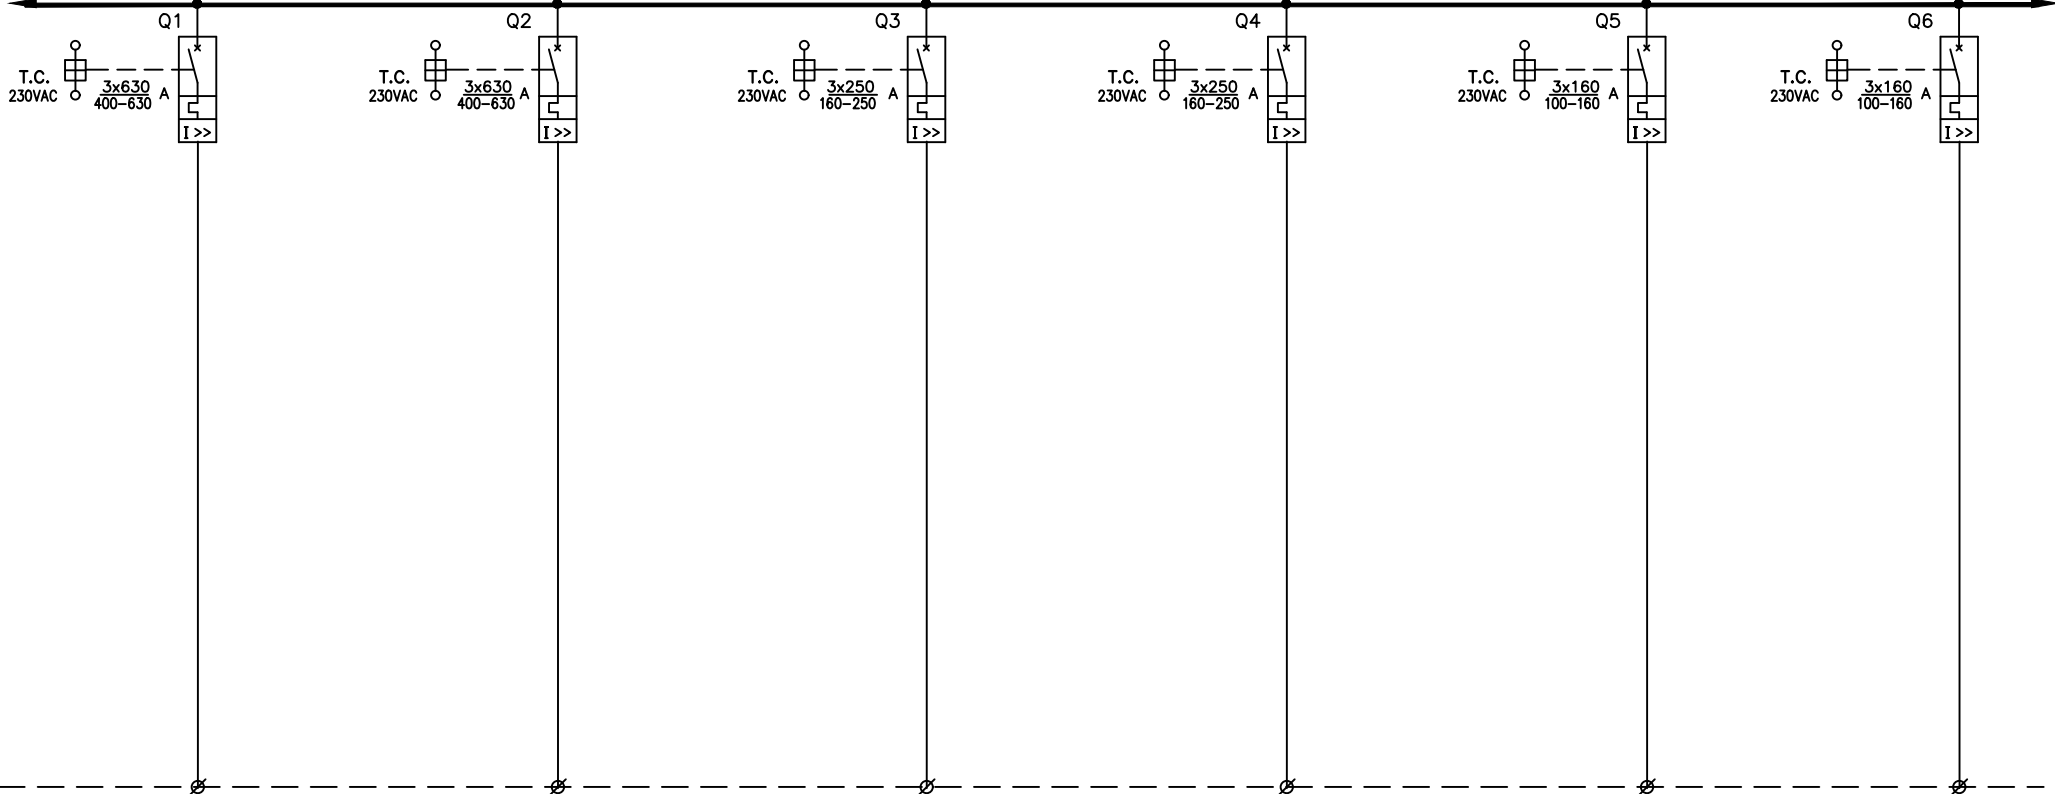

TITLE:	תכנית חד קווי	
PLANT :	מתקן אשל - חוות מיכלים החדשה לוח השמל מתח נמוך	A3
DRAWING NO. :	06-EL20-0L-P1	REV. 0
MASTER. DWG. NO. :		
COM.DWG.NO.:	06-EL20-0L-P1	

קו מוצרי דלק בע"מ

TO PAGE P1      W0, 400V, 50Hz, 2500A, 36KA      L1,L2,L3,N,PE      TO PAGE P3