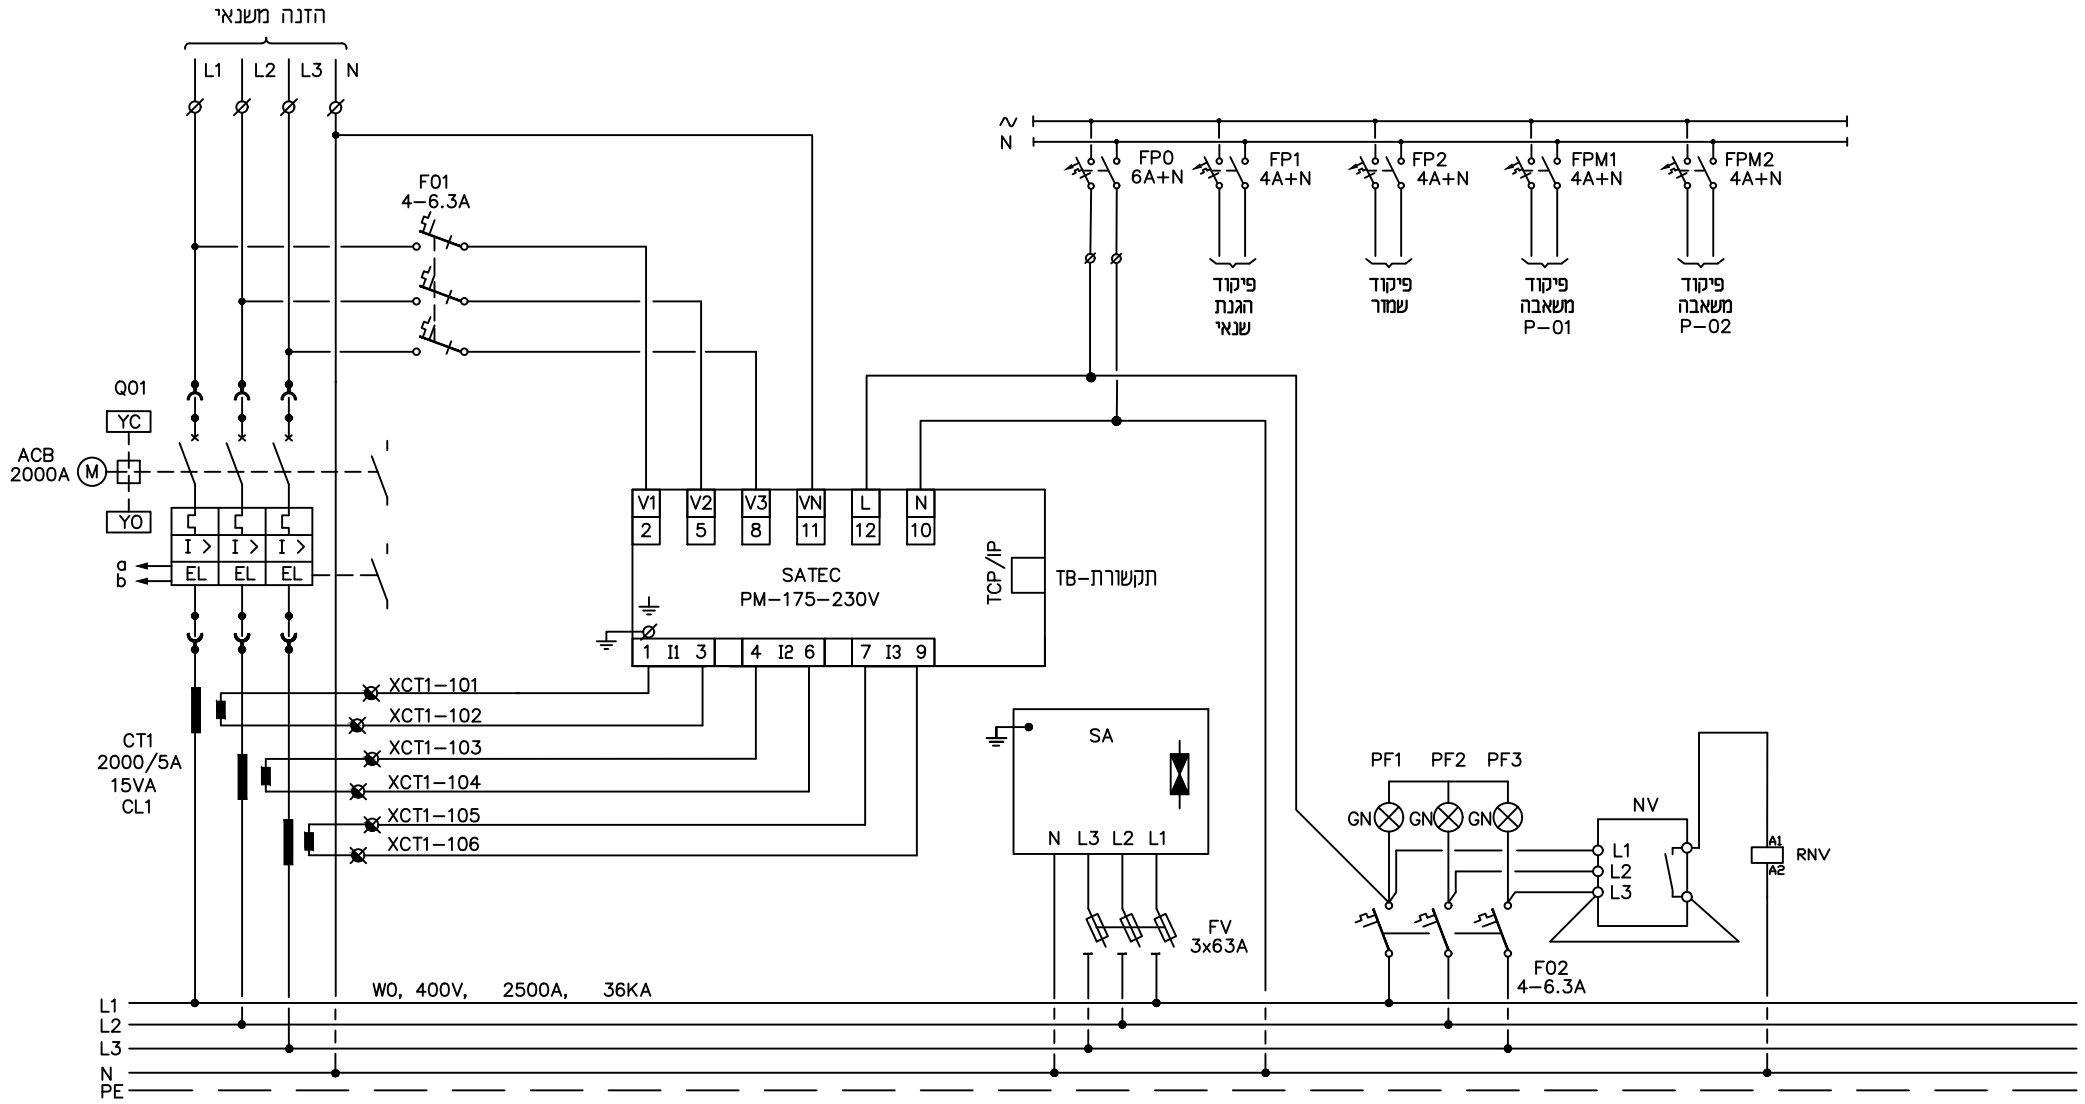

TITLE: מראה לוח עם דלתות		A3
PLANT :	מתקן אשל - חוות מיכלים החדשה לוח חשמל מתח נמוך	
DRAWING NO. :	06-EL20-L1	REV. 0
MASTER. DWG. NO. :	COM.DWG.NO.:	06-EL20-L1

קו מוצרי דלק בע"מ

**מקרא**

- ∅ - מהדקים בלוח ראשי
- ✗ - מהדקים למשנה זרם