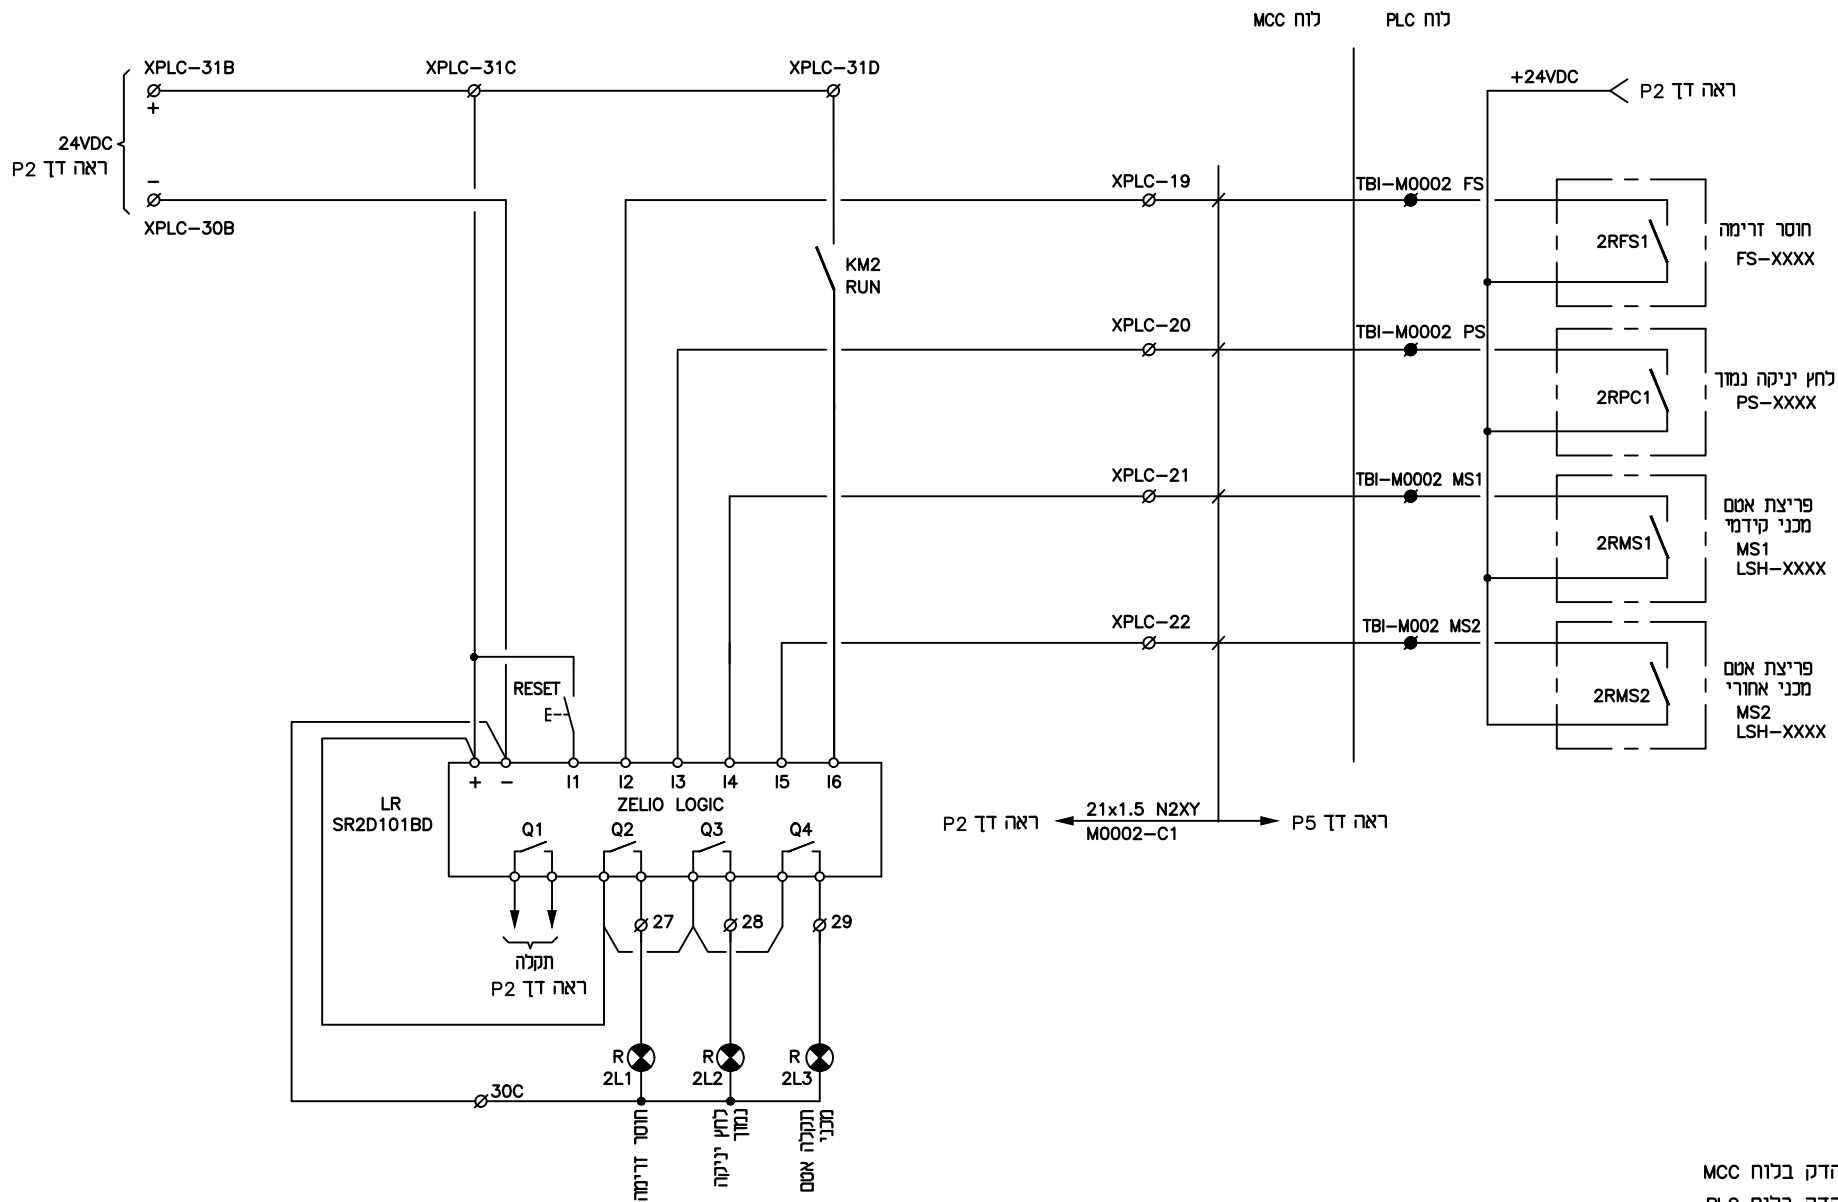

מקרא:

- Ø - מהדק בלוח MCC
- - מהדק בלוח PLC

מ.ב.י. הנדסה בע"מ
קהילת דז'יטומיר 3 תל אביב
טל': 03-6493590 פקס: 03-6493790
דואר אלקטרוני: mundi@netvision.net.il

הוכן ע"י:

ISSUE	DATE	DESCRIPTION	Des	Ckd	App	App	APROVED	M.B.
4		AS MADE						
3		לביצוע						
2	24.04.24	למכרז						
1	24.04.24	לאישור						

JOB No. 1225	DESIGN M.B. 24.04.24	TITLE: מנסבה P-02 - תכנית כח ופיקוד
DRAWN R.B. 24.04.24	CHECKED M.B.	PLANT : מתקן אשל - חוות מיכלים החדשה לוח חשמל מתח נמוך
BY	DATE	DRAWING NO. : 06-EL20-P02-P3
		REV. 0
		MASTER. DWG. NO. :
		COM.DWG.NO.: 06-EL20-P02-P3

קו מוצרי דלק בע"מ

A3