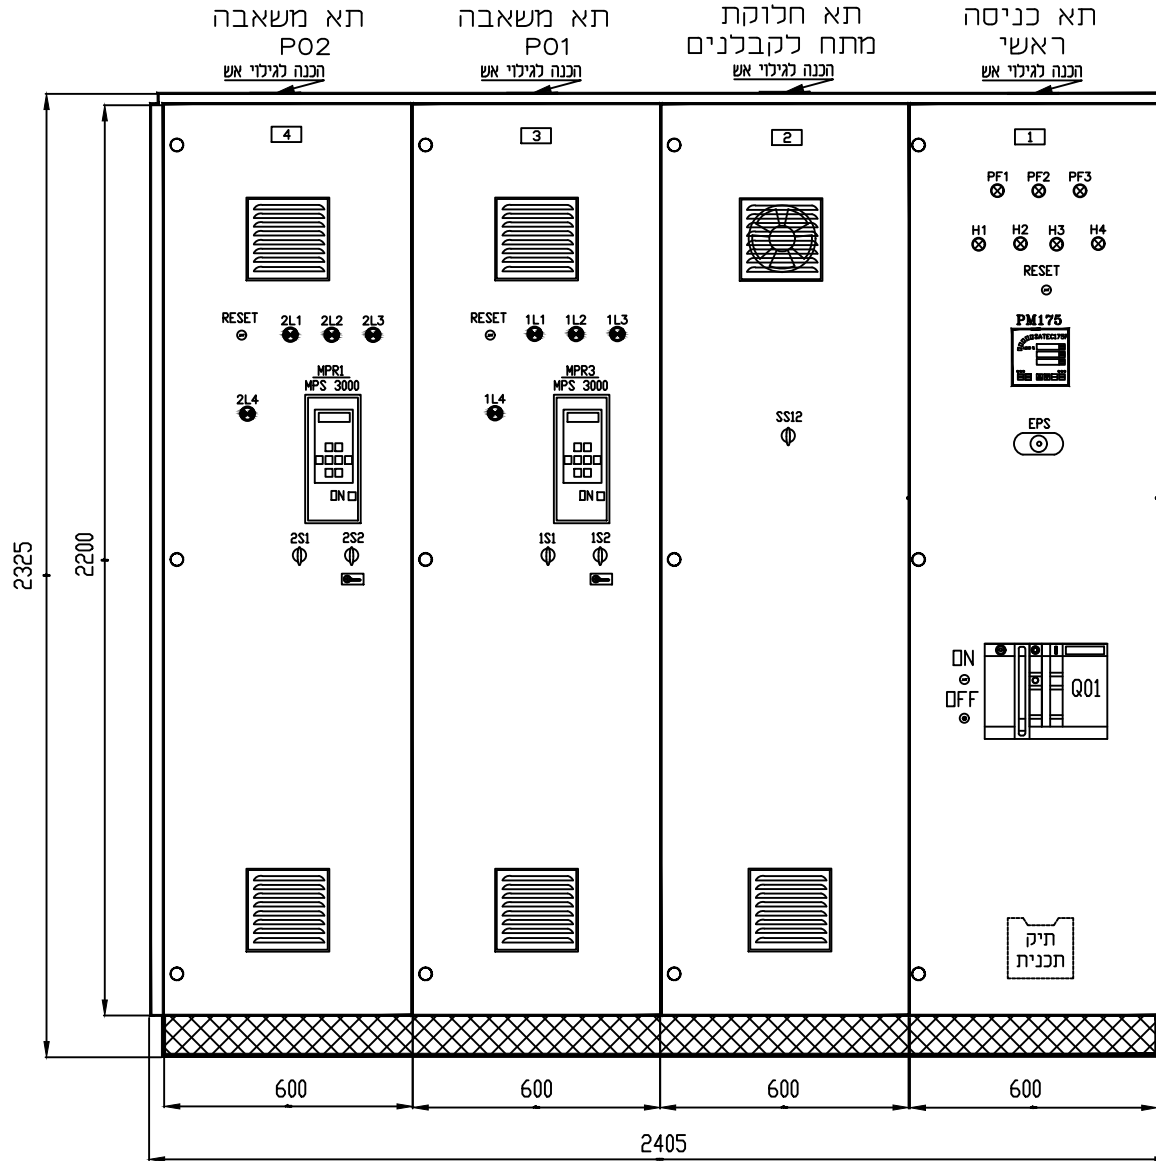

מבנה לוח - מראה חיצוני

מ.ב.י. הנדסה בע"מ
קהילת ז'יטומיר 3 תל אביב
טל': 03-6493590 פקס: 03-6493790
דואר אלקטרוני: mundi@netvision.net.il

חוכן עבוד:

4		AS MADE					JOB No. 1225	
3		לביצוע					DESIGN M.B. 24.04.24	
2	24.04.24	למכרז					DRAWN R.B. 24.04.24	
1	24.04.24	לאישור					CHECKED M.B.	
ISSUE	DATE	DESCRIPTION	Des	Ckd	App	App	APPROVED M.B.	
REVISIONS							BY	DATE

TITLE: מראה לוח עם דלתות		A3
PLANT :	מתקן אשל - חוות מיכלים החדשה לוח חשמל מתח נמוך	
DRAWING NO. :	06-EL20-L1	REV. 0
MASTER. DWG. NO. :	COM.DWG.NO.:	06-EL20-L1

קו מוצרי דלק בע"מ