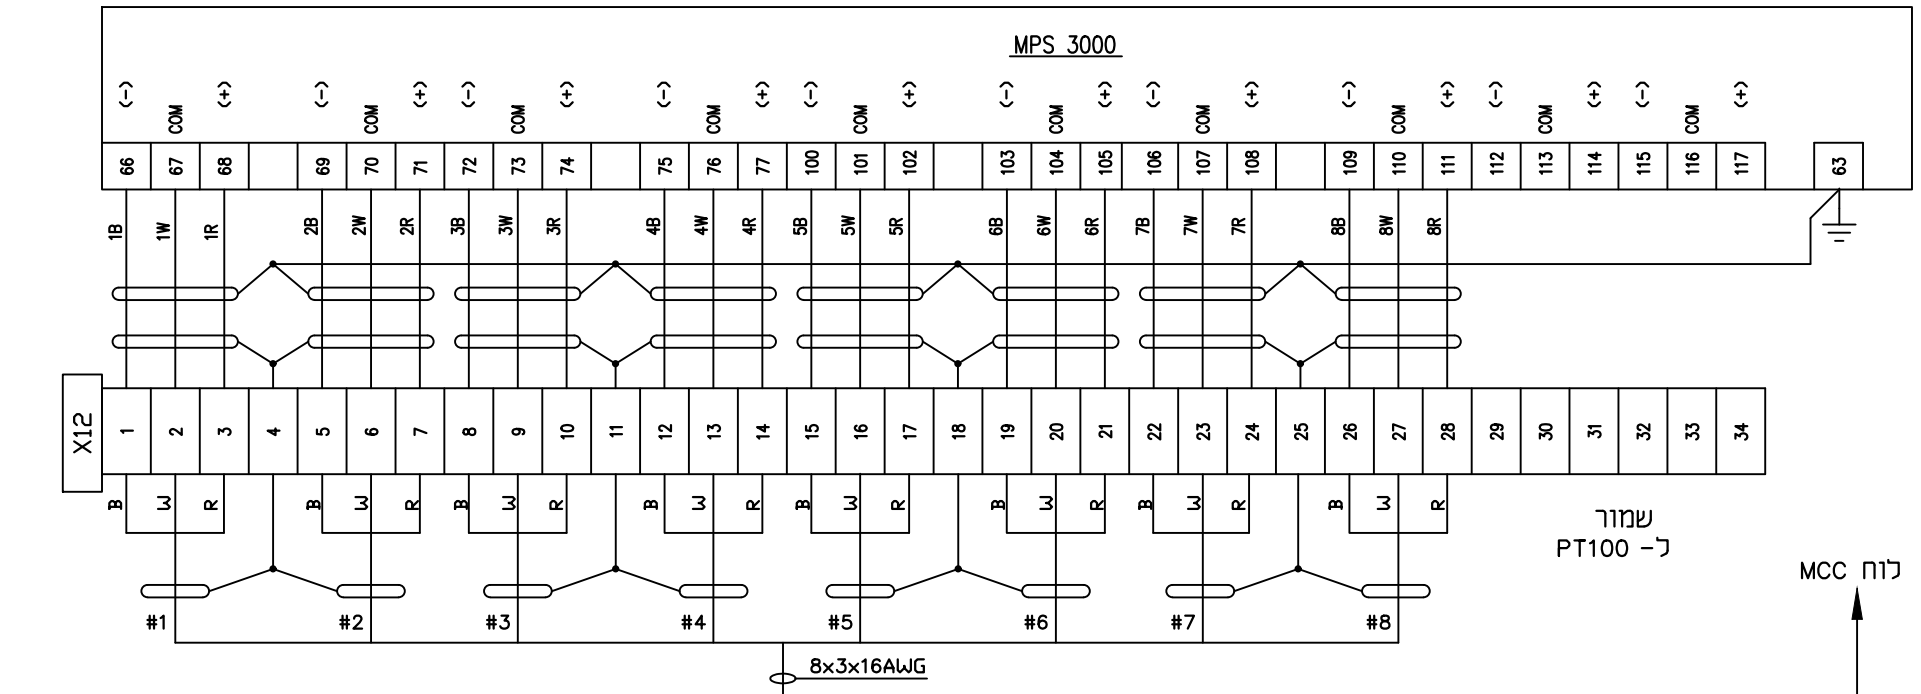

מ.ב.י. הנדסה בע"מ
קהילת דז'טומיר 3 תל אביב
טל': 03-6493590 פקס: 03-6493790
דואר אלקטרוני: mundi@netvision.net.il

רוכז עבוד:

ISSUE	DATE	DESCRIPTION	Des	Ckd	App	App	APPROVED	BY	DATE
4		AS MADE							
3		לביצוע							
2	24.04.24	למכרז							
1	24.04.24	לאישור							

JOB No.	1225
DESIGN	M.B. 24.04.24
DRAWN	R.B. 24.04.24
CHECKED	M.B.
APPROVED	M.B.

TITLE:	משאבה P-01 - תכנית כח ופיקוד	A3
PLANT :	מתקן אשל - חוות מיכלים החדשה לוח חשמל מתח נמוך	
DRAWING NO. :	06-EL20-P01-P4	REV. 0
MASTER. DWG. NO. :	COM.DWG.NO.: 06-EL20-P01-P4	

קו מוצרי דלק בע"מ