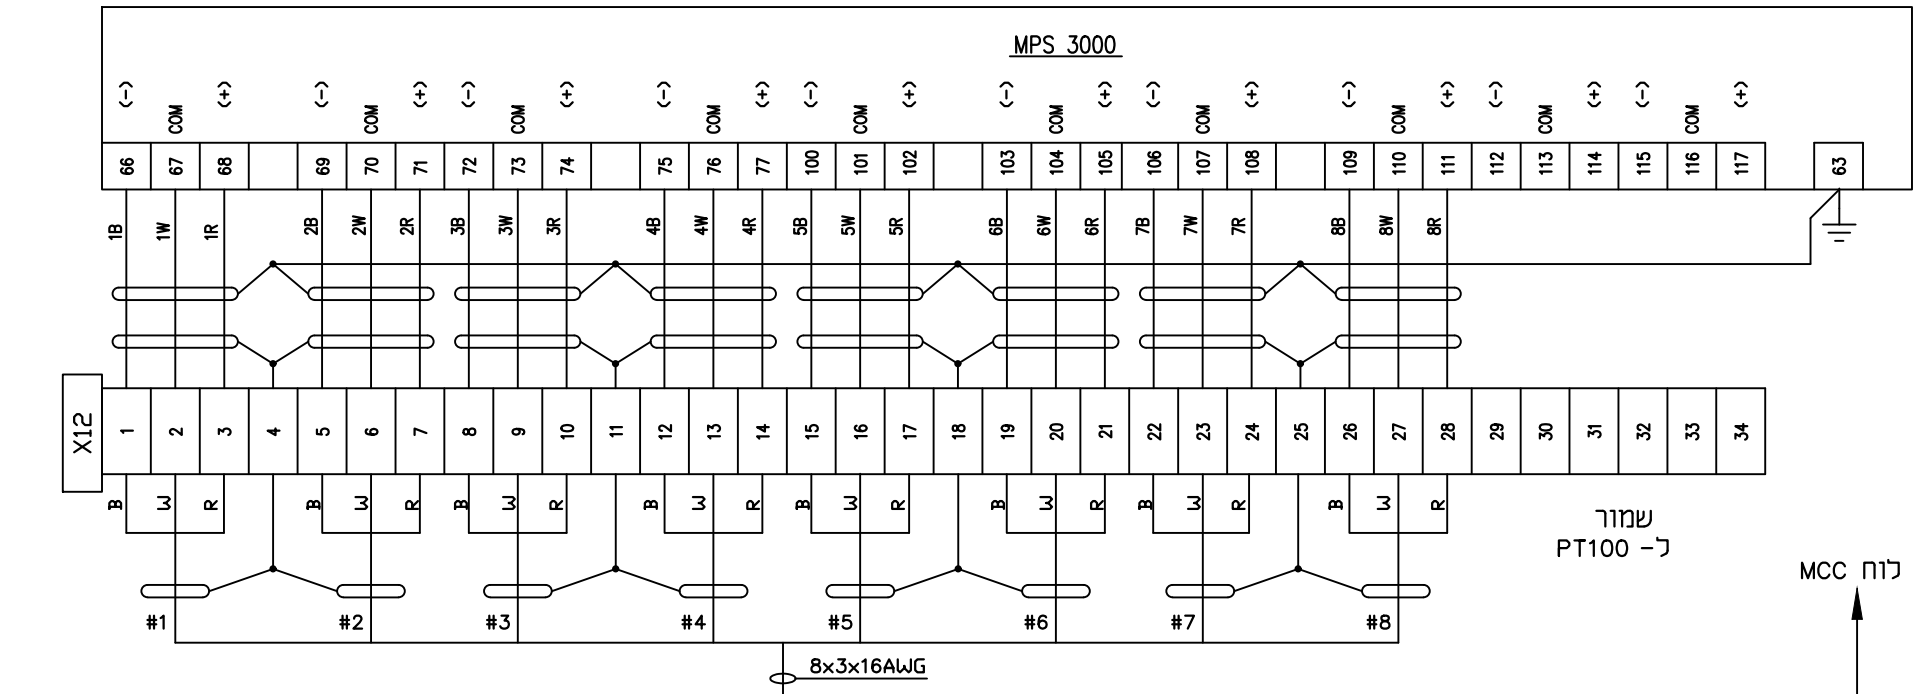

מ.ב.י. הנדסה בע"מ
קהילת דז'יטומיר 3 תל אביב
טל': 03-6493590 פקס: 03-6493790
דואר אלקטרוני: mundi@netvision.net.il

רוכז עבוד:

4		AS MADE							
3		לביצוע							
2	24.04.24	למכרז							
1	24.04.24	לאישור							
ISSUE	DATE	DESCRIPTION	Des	Ckd	App	App	APPROVED	M.B.	
REVISIONS									

JOB No.	1225
DESIGN	M.B. 24.04.24
DRAWN	R.B. 24.04.24
CHECKED	M.B.
APPROVED	M.B.
BY	DATE

TITLE:	משאבה P-02 - תכנית כח ופיקוד	A3
PLANT :	מתקן אשל - חוות מיכלים החדשה לוח חשמל מתח נמוך	
DRAWING NO. :	06-EL20-P02-P4	REV. 0
MASTER. DWG. NO. :	COM.DWG.NO.: 06-EL20-P02-P4	

קו מוצרי דלק בע"מ