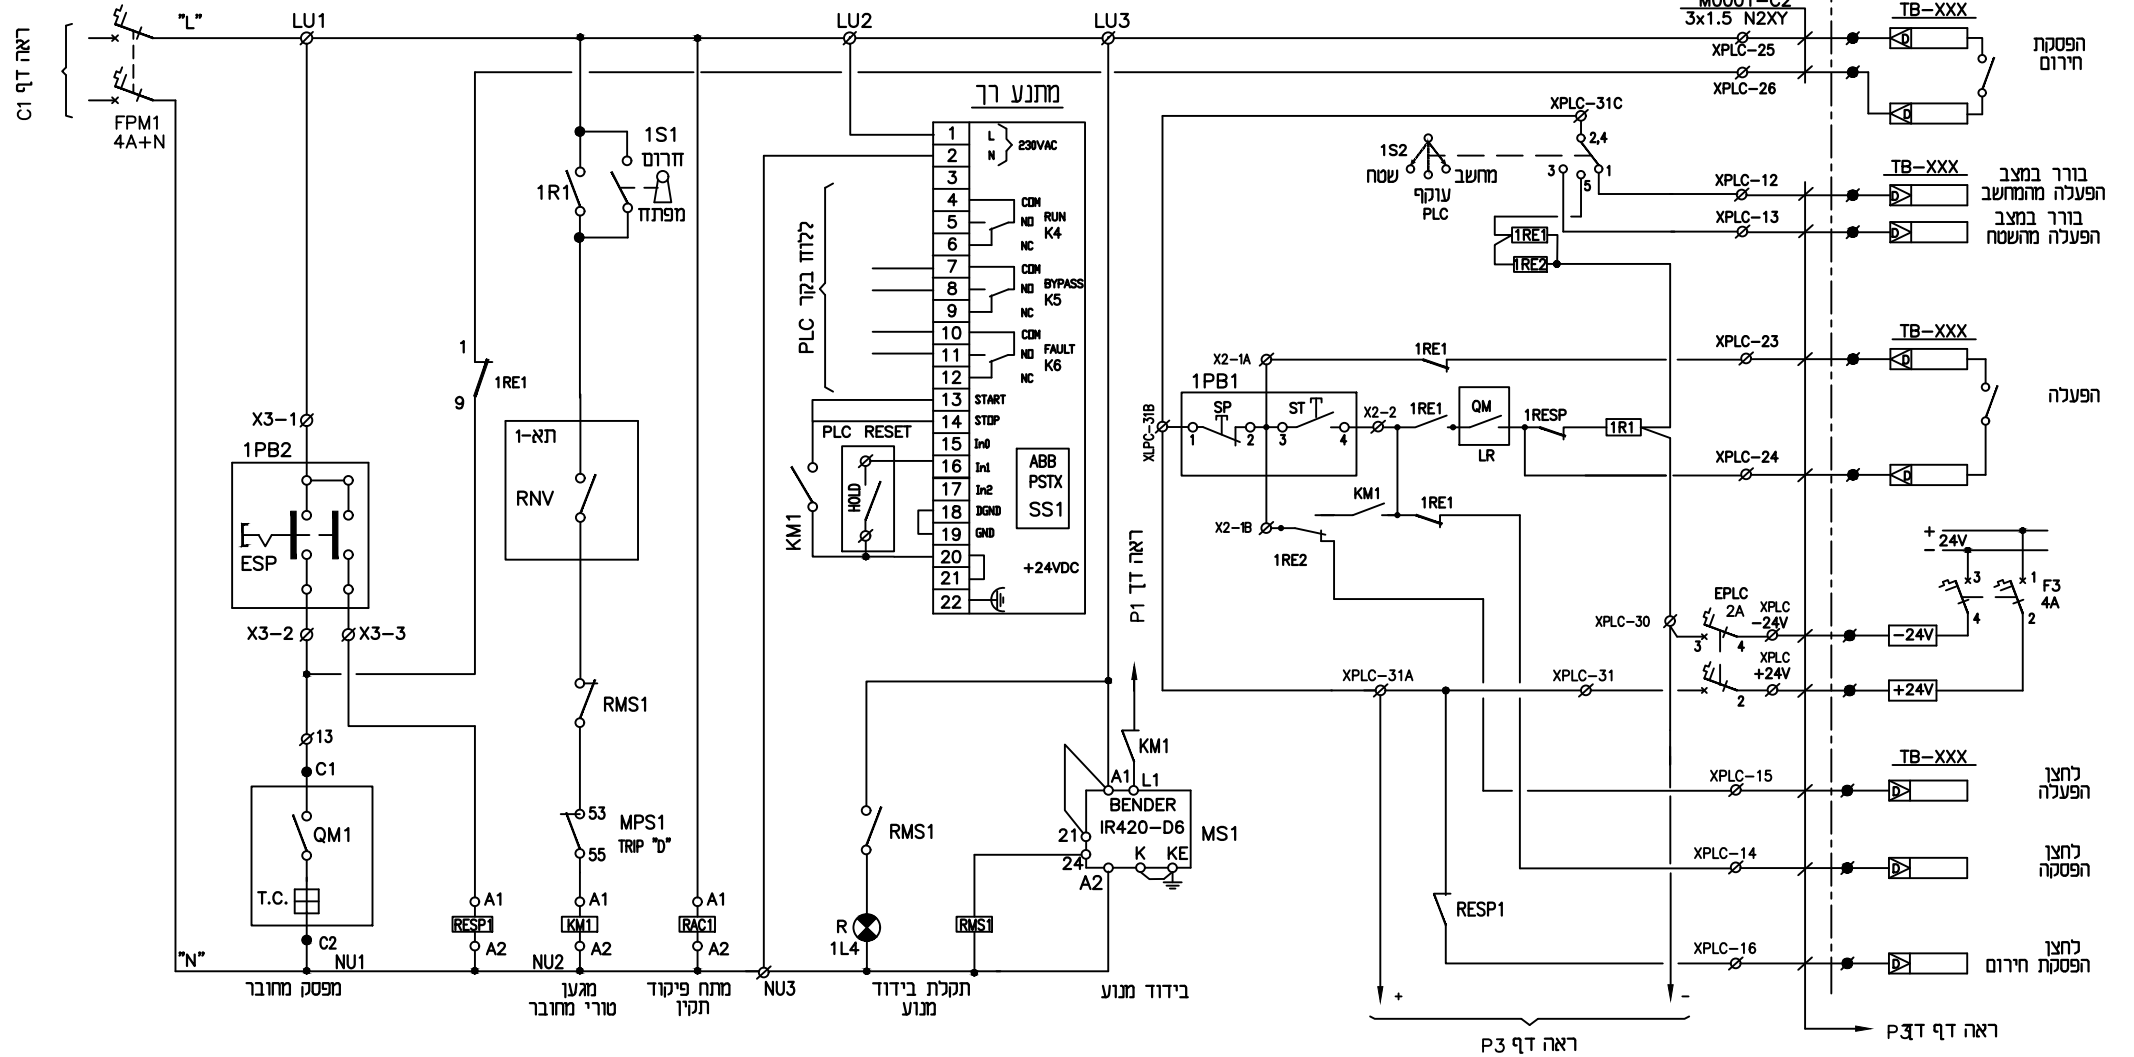

TITLE:	משאבה P-01 - תכנית כח ופיקוד	A3
PLANT :	מתקן אשל - חוות מיכנים החדשה לוח השמל מתח נמוך	
DRAWING NO. :	06-EL20-P01-P1	REV. 0
MASTER. DWG. NO. :		
COM.DWG.NO.:	06-EL20-P01-P1	

קו מוצרי דלק בע"מ

**מקרא :**  
 ∅ - מהדקים בלוח ראשי  
 ✕ - מהדקים בשטח  
 ■ - מהדקים ב-PLC