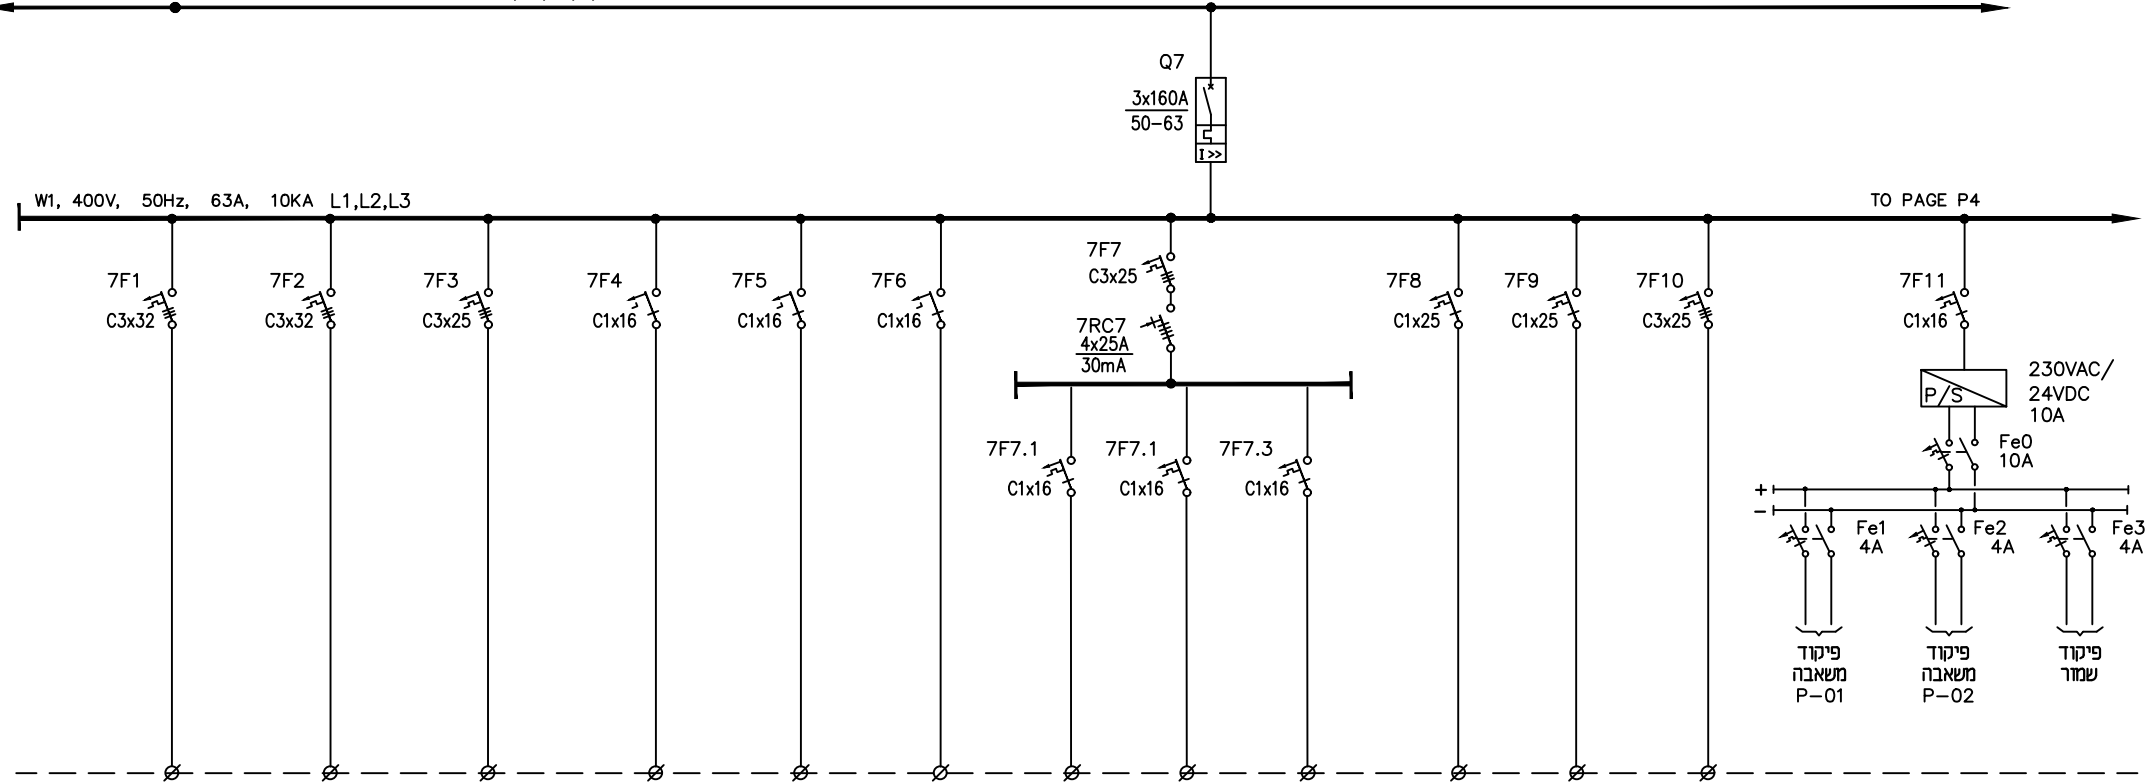

TO PAGE P2 W0, 400V, 50Hz, 2500A, 36KA L1,L2,L3,N,PE

TO PAGE P4

CIRCUIT No.	7F1	7F2	7F3	7F4	7F5	7F6	7F7.1	7F7.2	7F7.3	7F8	7F9	7F10	Fe1	Fe2	Fe3
CABLE CROSS SECTION (N2XY)	5x6	5x6		3x1.5	3x1.5	3x1.5				3x2.5					
CABLE No.															
POWER (KW)															
CONSUMER	לוח שקעים	לוח שקעים	שמור	תאורת חדר חשמל	מדגן	תאורת חדרים	שקעים	שמור	שמור	חדר חשמל מתח גבוה	שמור	שמור	פיקוד משאבה P-01	פיקוד משאבה P-02	פיקוד שמור

מ.ב.י. הנדסה בע"מ
קהילת ז'יטומיר 3 תל אביב
טל': 03-6493790 פקס: 03-6493590
דואר אלקטרוני: mundi@netvision.net.il

קו מוצרי דלק בע"מ

4		AS MADE								JOB No. 1225					
3		לביצוע								DESIGN	M.B.	24.04.24			
2	24.04.24	למכרז								DRAWN	R.B.	24.04.24			
1	24.04.24	לאישור								CHECKED	M.B.				
ISSUE	DATE	DESCRIPTION	Des	Ckd	App	App	APPROVED	M.B.							
REVISIONS										BY	DATE				

TITLE:	תכנית חד קווי	
PLANT :	מתקן אושל - חוות מיכלים החדשה	A3
DRAWING NO. :	06-EL20-0L-P3	REV. 0
MASTER. DWG. NO. :		
COM.DWG.NO.:	06-EL20-0L-P3