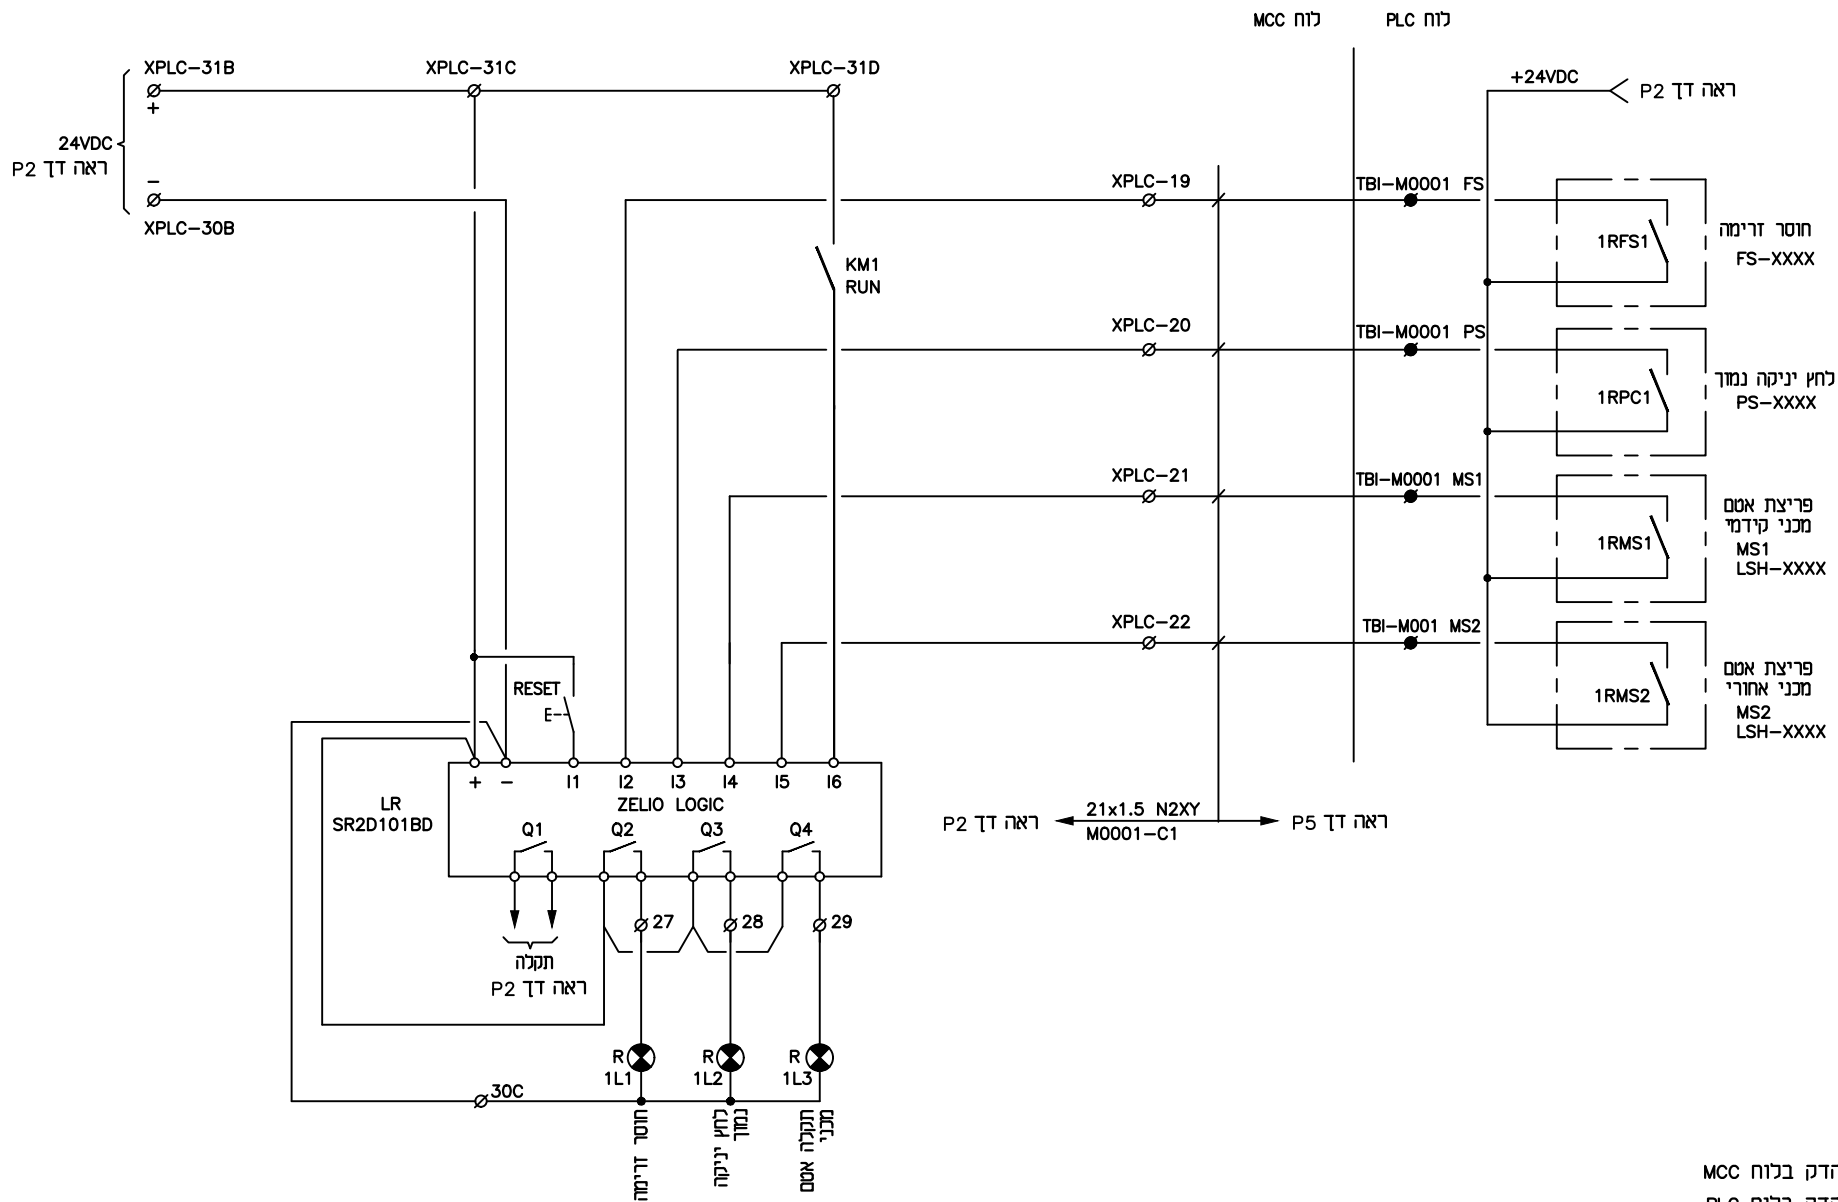

מקרא:

- Ø - מהדק בלוח MCC
- - מהדק בלוח PLC

מ.ב.י. הנדסה בע"מ
קהילת ז'יטומיר 3 תל אביב
טל': 03-6493590 פקס: 03-6493790
דואר אלקטרוני: mundi@netvision.net.il

הוכן ע"י:

ISSUE	DATE	DESCRIPTION	Des	Ckd	App	App	APROVED	M.B.
4		AS MADE					JOB No. 1225	
3		לביצוע					DESIGN M.B. 24.04.24	
2	24.04.24	למכרז					DRAWN R.B. 24.04.24	
1	24.04.24	לאישור					CHECKED M.B.	
							BY DATE	

TITLE:	משאבה 01-P - תכנית כח ופיקוד	A3
PLANT :	מתקן איש - חוות מיכלים החדשה לוח חשמל מתח נמוך	
DRAWING NO. :	06-EL20-P01-P3	REV. 0
MASTER. DWG. NO. :		
COM.DWG.NO.:	06-EL20-P01-P3	

קו מוצרי דלק בע"מ