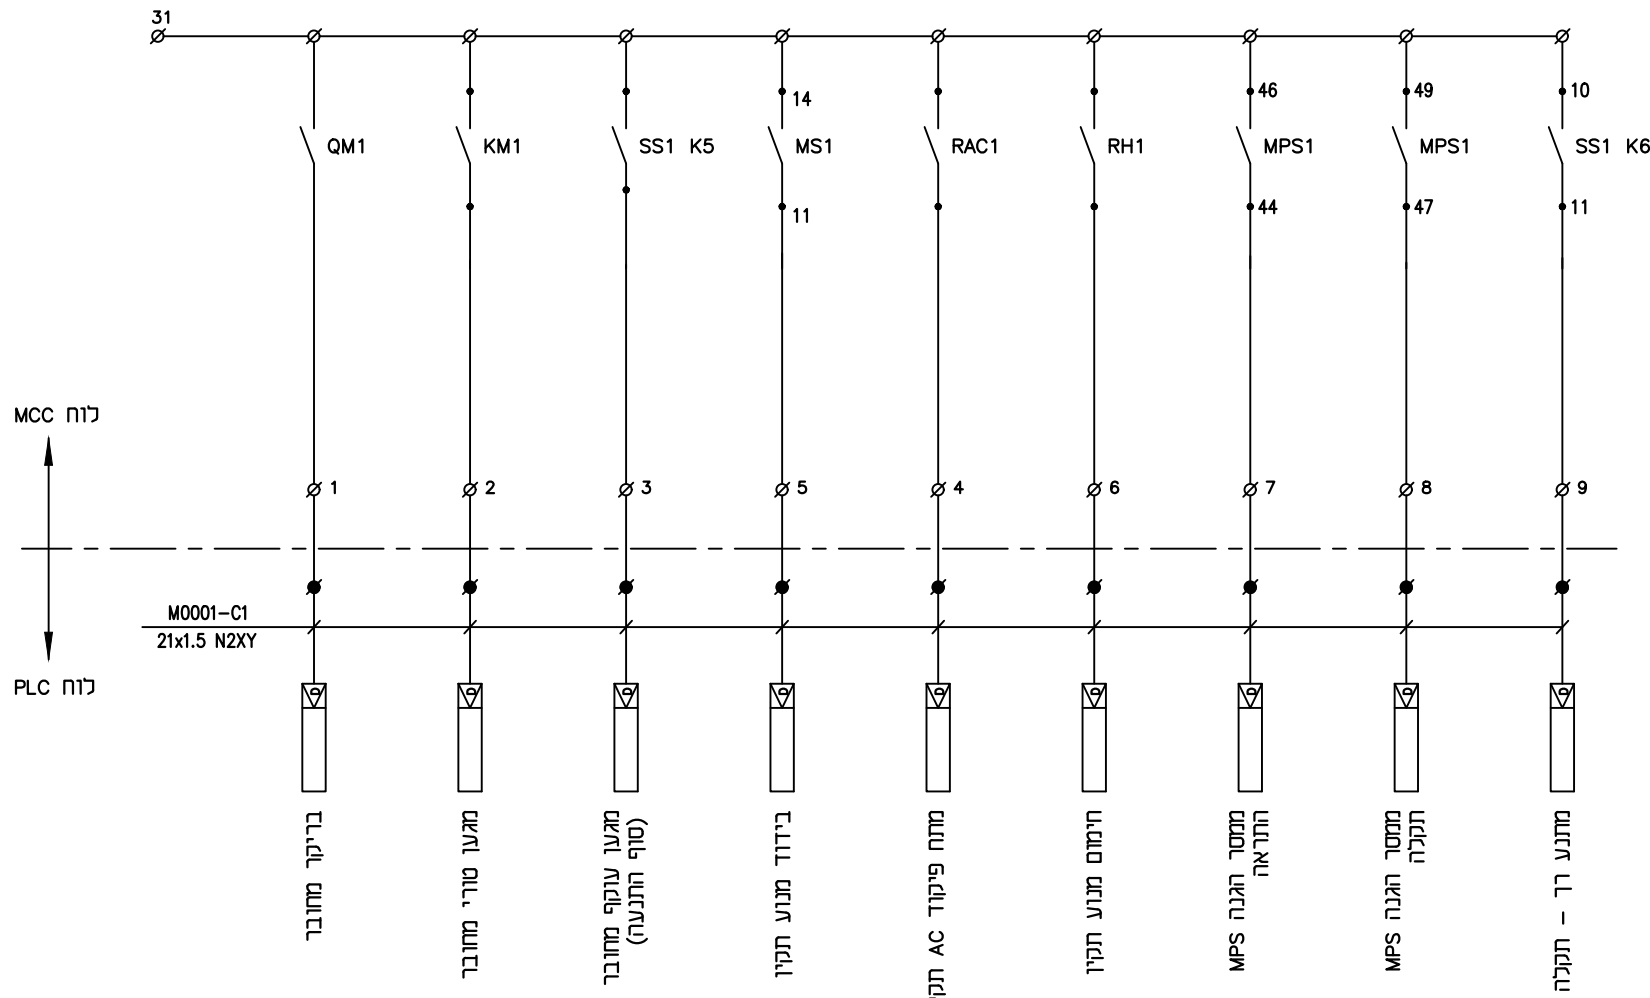

מקרא :

- ∅ - מהדק בלוח חשמל
- - מהדק בלוח PLC

מ.ב.י. הנדסה בע"מ
קהילת ז'יטומיר 3 תל אביב
טל': 03-6493590 פקס: 03-6493790
דואר אלקטרוני: mundi@netvision.net.il

רוכז עבוד:

קו מוצרי דלק בע"מ

4		AS MADE				JOB No. 1225
3		לביצוע				DESIGN M.B. 24.04.24
2	24.04.24	למכרז				DRAWN R.B. 24.04.24
1	24.04.24	לאישור				CHECKED M.B.
ISSUE	DATE	DESCRIPTION	Des	Ckd	App	App
		REVISIONS				APPROVED M.B.
						BY DATE

TITLE:	משאבה P-01 - תכנית כח ופיקוד	
PLANT :	מתקן אשל - חוות מיכלים החדשה לוח חשמל מתח נמוך	A3
DRAWING NO. :	06-EL20-P01-P5	REV. 0
MASTER. DWG. NO. :		
COM.DWG.NO.:	06-EL20-P01-P5