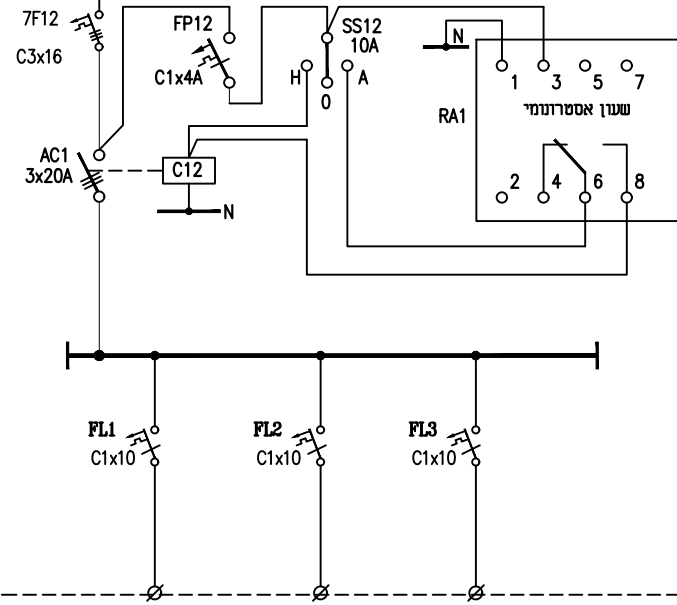

W1, 400V, 50Hz, 63A, 10KA L1,L2,L3

CIRCUIT No.	FL1	FL2	FL3
CABLE CROSS SECTION (N2XY)	3x2.5 N2XY	3x2.5 N2XY	3x2.5 N2XY
CABLE No.			
POWER (KW)			
CONSUMER	תאורת חוץ	תאורת חוץ	תאורת חוץ

מ.ב.י. הנדסה בע"מ
קהילת זייטומיר 3 תל אביב
טל': 03-6493590 פקס: 03-6493790
דואר אלקטרוני: mundi@netvision.net.il

הוכן ע"י:

קו מוצרי דלק בע"מ

ISSUE	DATE	DESCRIPTION	Des	Ckd	App	App	APPROVED	BY	DATE
4		AS MADE							
3		לביצוע							
2	24.04.24	למכרז							
1	24.04.24	לאישור							

JOB No.	1225
DESIGN	M.B. 24.04.24
DRAWN	R.B. 24.04.24
CHECKED	M.B.
APPROVED	M.B.

TITLE:	תכנית חד קווי	
PLANT :	מתקן אשל - חוות מיכלים החדשה לוח חשמל מתח נמוך	A3
DRAWING NO. :	06-EL20-0L-P4	REV. 0
MASTER. DWG. NO. :		
COM.DWG.NO.:	06-EL20-0L-P4