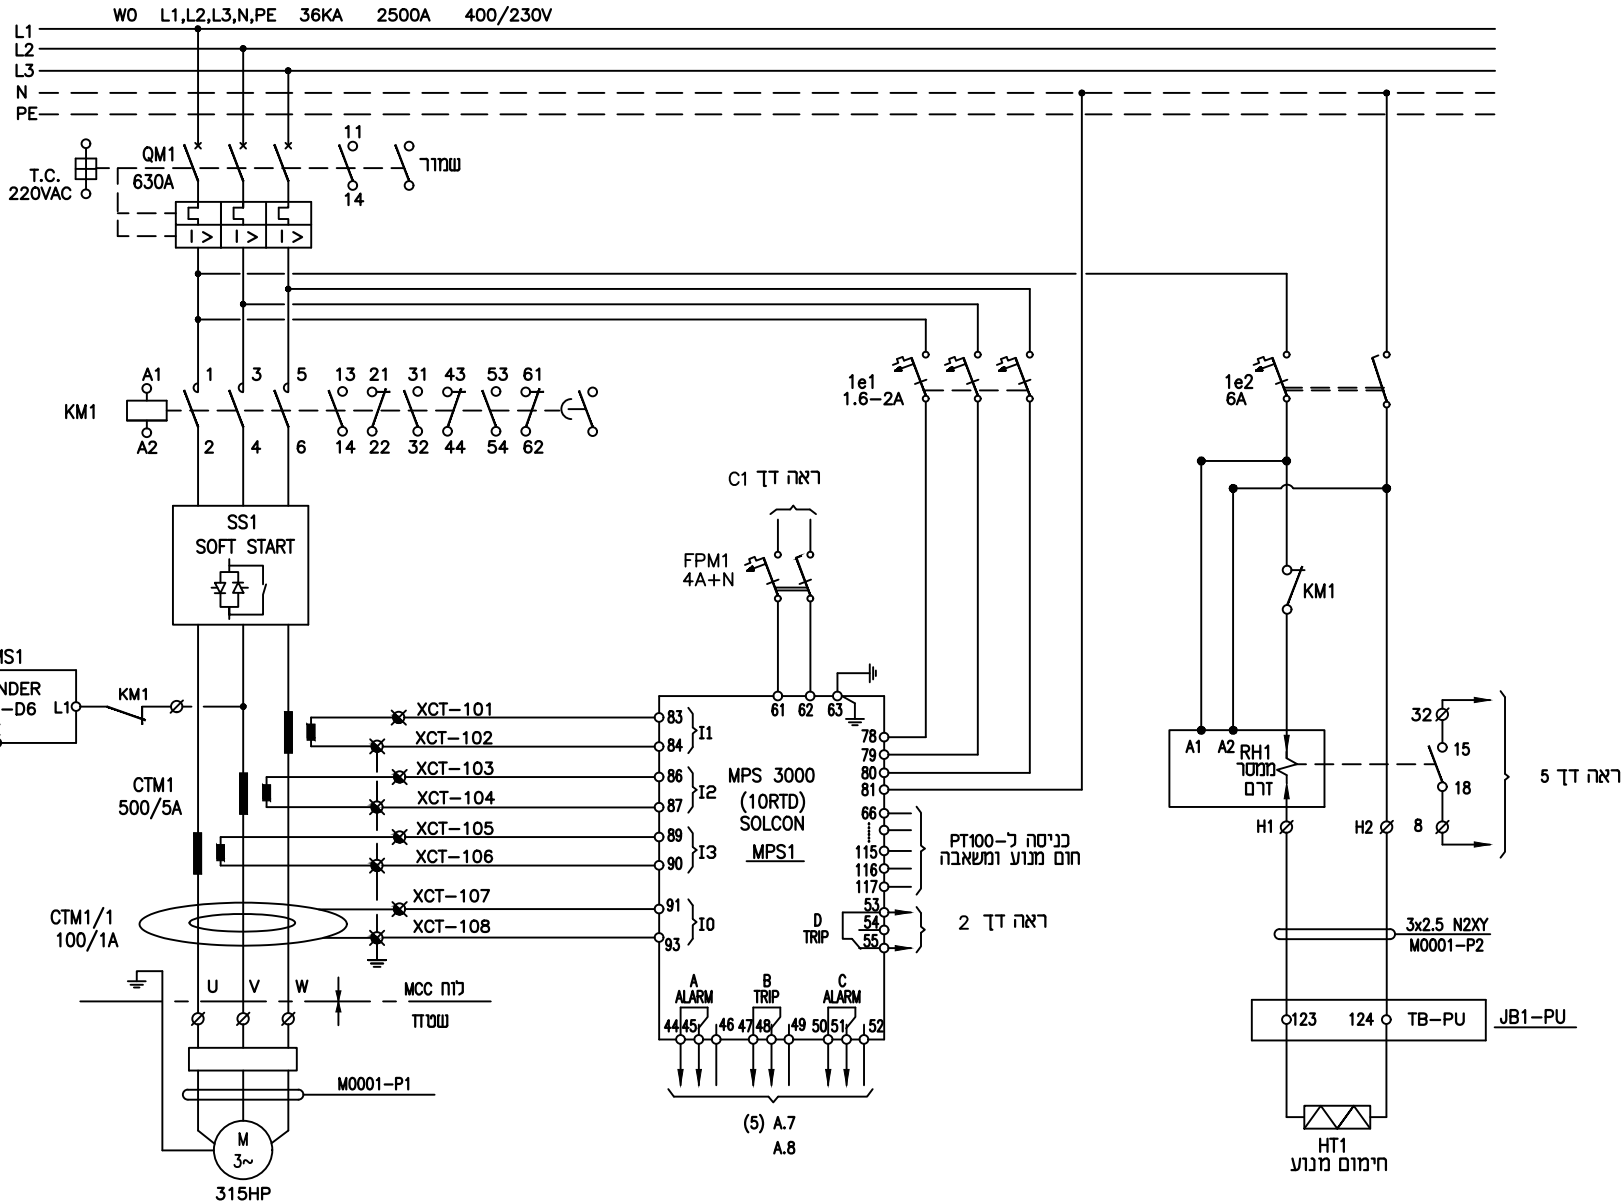

מקרא

∅ - מודק בלוח ראשי
✖ - מודק במשנה זרם
● - מודק PLC

מ.ב.י. הנדסה בע"מ
קהילת דז'יטומיר 3 תל אביב
טל': 03-6493590 פקס: 03-6493790
דואר אלקטרוני: mundi@netvision.net.il

חוקר עבוד:

ISSUE	DATE	DESCRIPTION	Des	Ckd	App	App	APPROVED	BY	DATE
4		AS MADE							
3		לביצוע							
2	24.04.24	למכרז							
1	24.04.24	לאישור							

JOB No.	1225
DESIGN	M.B. 24.04.24
DRAWN	R.B. 24.04.24
CHECKED	M.B.
APPROVED	M.B.

TITLE:	משאבה P-01 - תכנית כח ופיקוד	A3
PLANT :	מתקן אשל - חוות מיכנים החדשה לוח השמל מתח נמוך	
DRAWING NO. :	06-EL20-P01-P1	REV. 0
MASTER. DWG. NO. :		
COM.DWG.NO.:	06-EL20-P01-P1	

קו מוצרי דלק בע"מ