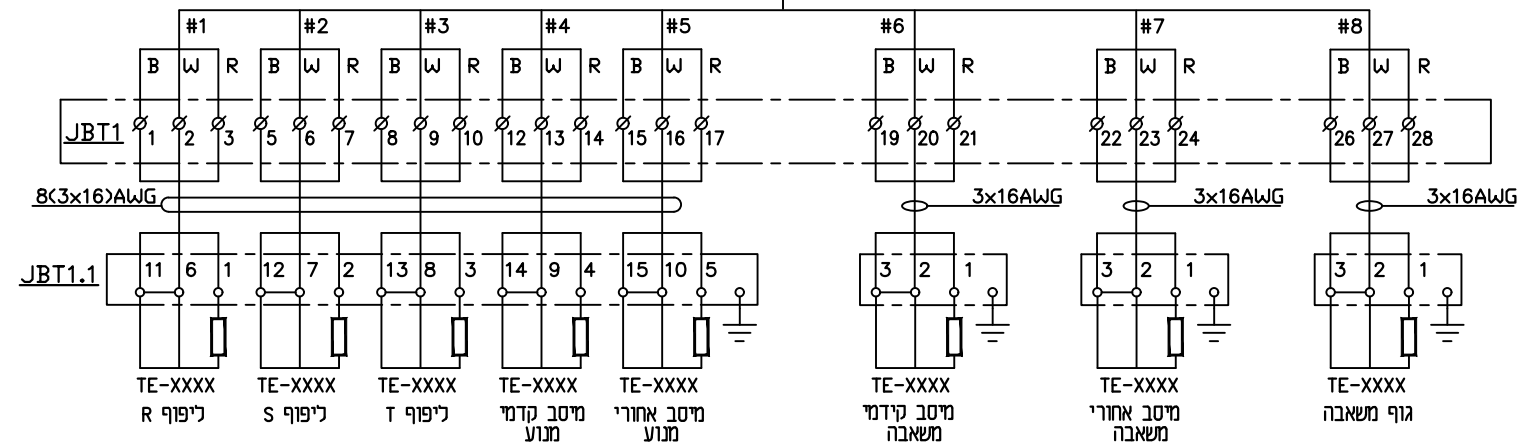

מ.ב.י. הנדסה בע"מ
קהילת דז'יטומיר 3 תל אביב
טל': 03-6493590 פקס: 03-6493790
דואר אלקטרוני: mundi@netvision.net.il

רוכז עבוד:

4		AS MADE							
3		לביצוע							
2	24.04.24	למכרז							
1	24.04.24	לאישור							
ISSUE	DATE	DESCRIPTION	Des	Ckd	App	App	APPROVED	M.B.	
REVISIONS									

JOB No.	1225
DESIGN	M.B. 24.04.24
DRAWN	R.B. 24.04.24
CHECKED	M.B.
APPROVED	M.B.
BY	DATE

TITLE:	משאבה P-02 - תכנית כח ופיקוד	A3
PLANT :	מתקן אשל - חוות מיכלים החדשה לוח חשמל מתח נמוך	
DRAWING NO. :	06-EL20-P02-P4	REV. 0
MASTER. DWG. NO. :	COM.DWG.NO.: 06-EL20-P02-P4	

קו מוצרי דלק בע"מ