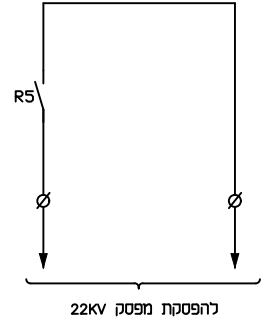

מ.ב.י. הנדסה בע"מ
קהילת זייטומיר 3 תל אביב
טל': 03-6493590 פקס: 03-6493790
דואר אלקטרוני: mundi@netvision.net.il

הוכן ע"י:

4		AS MADE							
3		לביצוע							
2	24.04.24	למכרז							
1	24.04.24	לאישור							

JOB No. 1225		
DESIGN	M.B.	24.04.24
DRAWN	R.B.	24.04.24
CHECKED	M.B.	
APPROVED	M.B.	

TITTLE: תכנית פיקוד		A3
PLANT :	מתקן אשל - חוות מיכלים החדשה לוח חשמל מתח נמוך	
DRAWING NO. :	06-EL20-MS-C2	REV. 0
MASTER. DWG. NO. :		
COM.DWG.NO.:	06-EL20-MS-C2	

קו מוצרי דלק בע"מ

ISSUE	DATE	DESCRIPTION	Des	Ckd	App	App	APPROVED	BY	DATE
REVISIONS